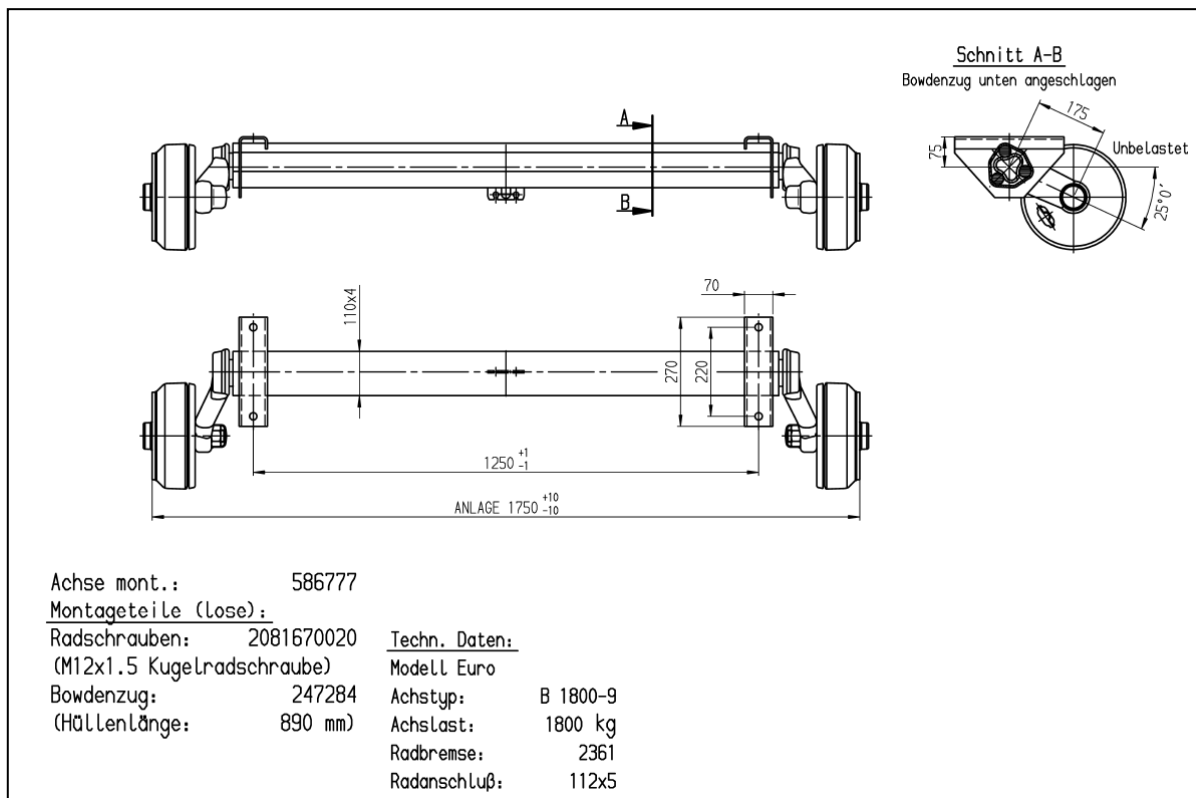

Bremsachse Alko - TYP B1800-9 Plus
Einachs 1800 kg / Tandem 3500 kg

*Irtümer, technische Änderungen sowie Preisänderungen vorbehalten. Preise ab Werk Kastl.