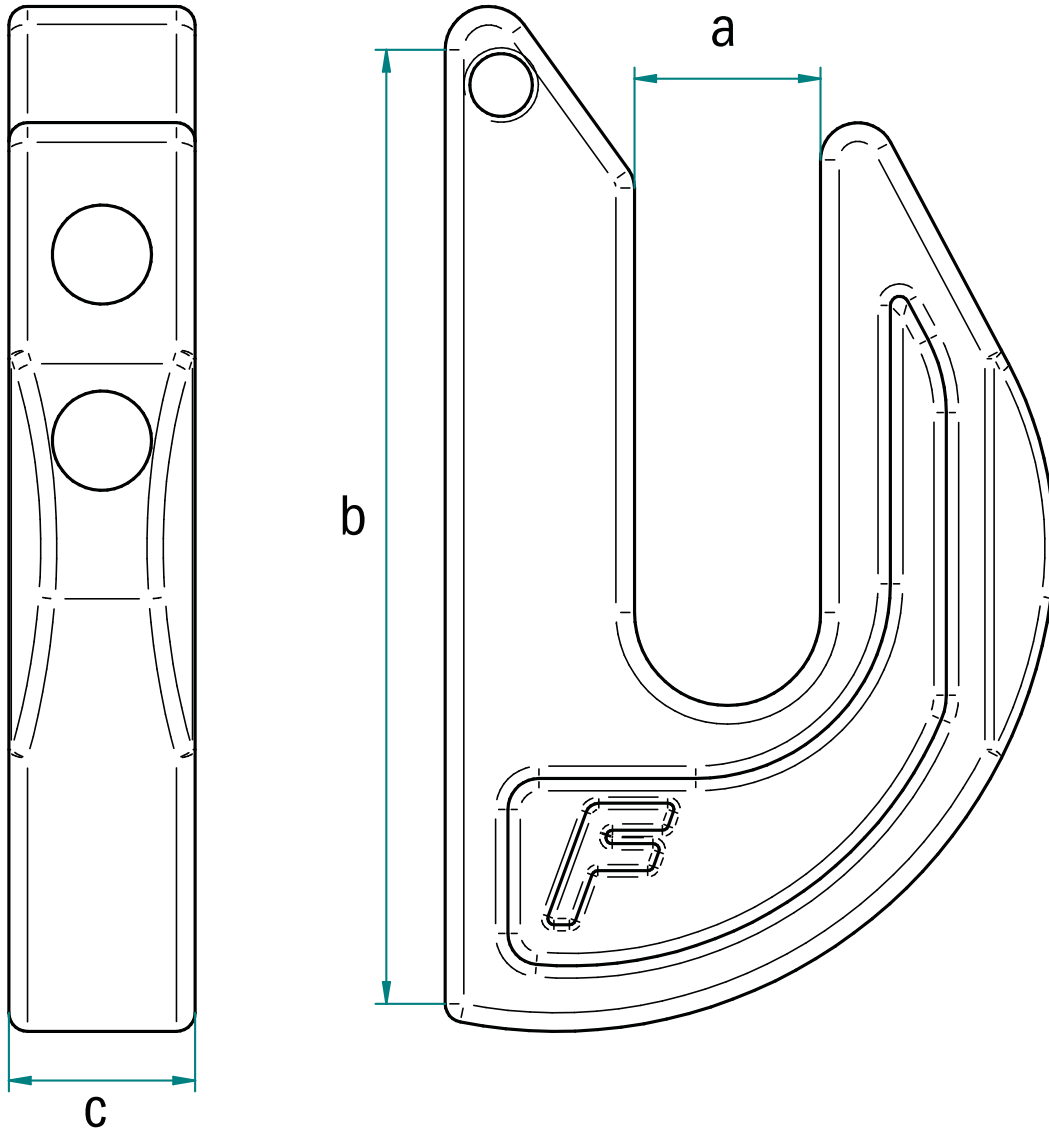

Anschweisshaken
KAT. II, gebohrt

Art.Nr.: NKTXX516001

a = 30 mm
b = 154 mm
c = 30 mm

*Irtümer, technische Änderungen vorbehalten.