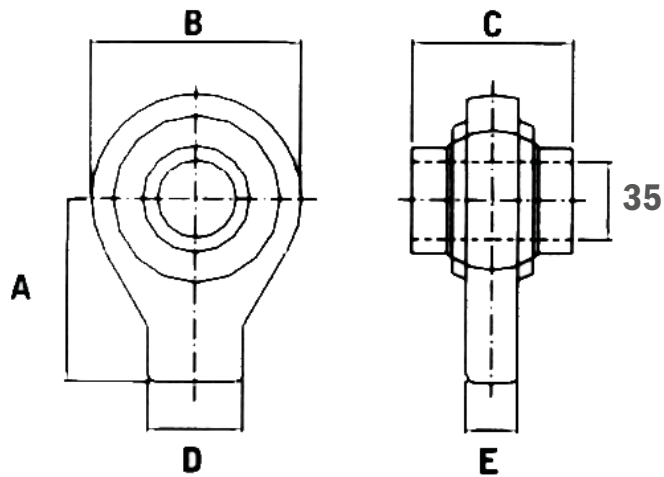

Anschweißauge

Art.Nr.: NKTXXX513026

A:	85 mm
B:	105 mm
C:	60 mm
D:	45 mm
E:	20 mm

*Irrtümer, technische Änderungen vorbehalten.