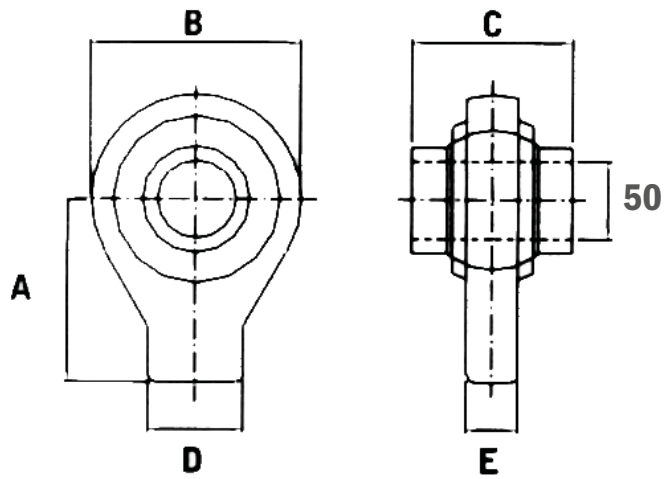

Anschweißauge

Art.Nr.: NKTXXX513024

- A: 85 mm
- B: 105 mm
- C: 75 mm
- D: 60 mm
- E: 55 mm

*Irrtümer, technische Änderungen vorbehalten.