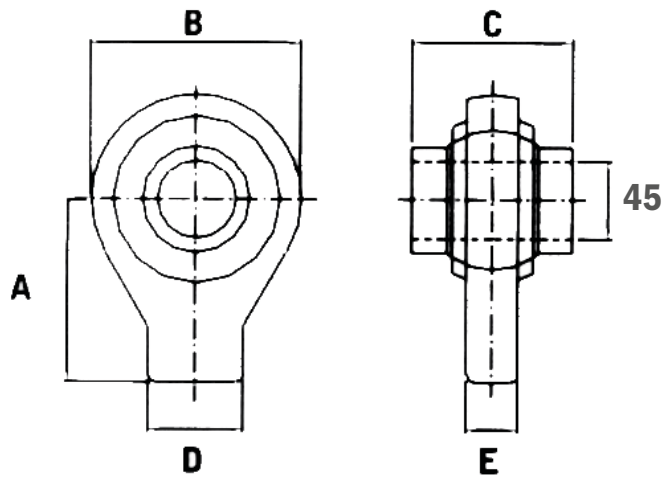

## Anschweißauge

Art.Nr.: NKTXXX513022

A:	85 mm
B:	105 mm
C:	75 mm
D:	60 mm
E:	55 mm

\*Irrtümer, technische Änderungen vorbehalten.