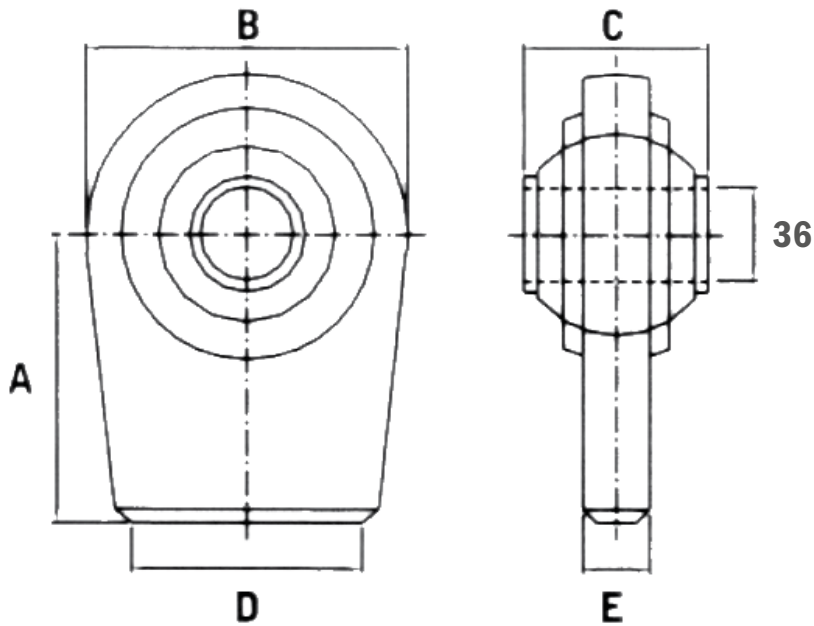

Anschweißbauge Unterlenker

Art.Nr.: NKTXXX513020

- A: 65 mm
- B: 110 mm
- C: 45 mm
- D: 80 mm
- E: 22 mm

Baugröße: Kat.III - Unterlenker

*Irrtümer, technische Änderungen vorbehalten.