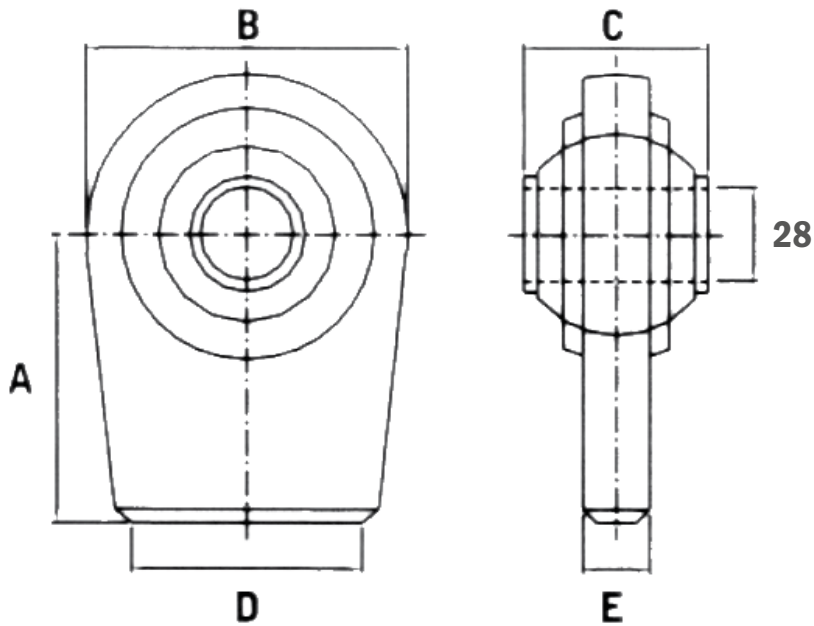

Anschweißbauge Unterlenker

Art.Nr.: NKTXXX513018

- A: 50 mm
- B: 75 mm
- C: 35 mm
- D: 70 mm
- E: 17 mm

Baugröße: Kat.II - Unterlenker

*Irrtümer, technische Änderungen vorbehalten.