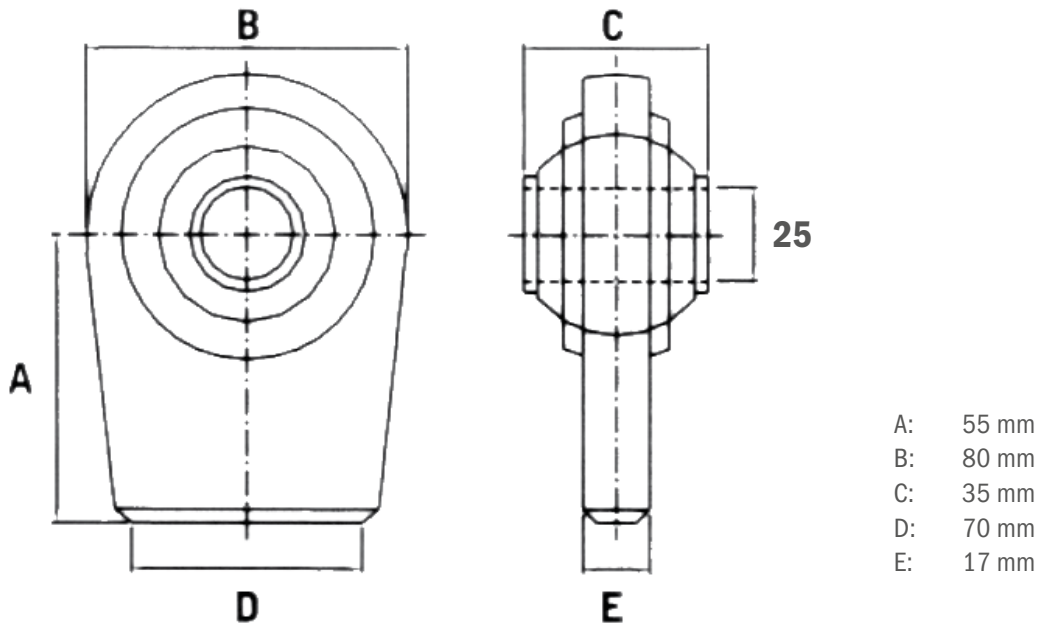

Anschweißauge

Art.Nr.: NKTXXX513017

*Irrtümer, technische Änderungen vorbehalten.