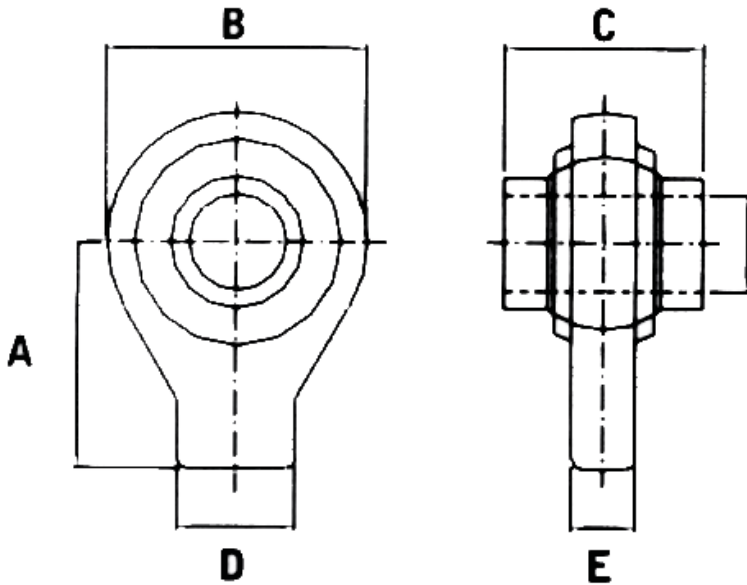

Anschweißbauge Oberlenker

Art.Nr.: NKTXXX513010

- A: 85 mm
- B: 105 mm
- C: 75 mm
- D: 60 mm
- E: 55 mm

Baugröße: KAT.I - Oberlenker

*Irrtümer, technische Änderungen vorbehalten.