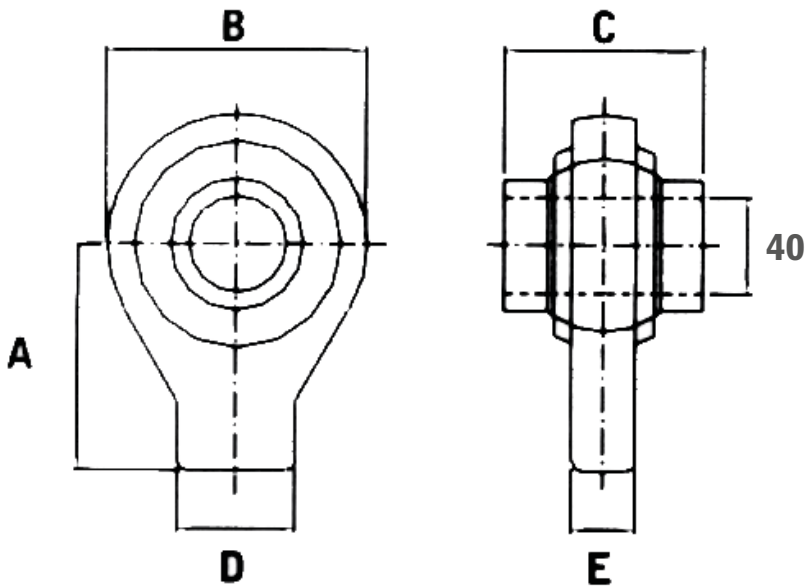

## Anschweißauge

Art.Nr.: NKTXXX513008

- A: 85 mm
- B: 105 mm
- C: 75 mm
- D: 60 mm
- E: 55 mm

\*Irrtümer, technische Änderungen vorbehalten.