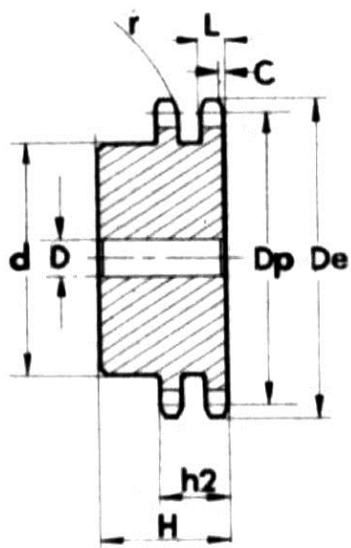

Ihre erste Wahl.

**AGRO-  
CENTER**

*Fliegl*

NKTXXX212075

Kettenrad, zweifach

Angaben in mm

Teilung	25,4
Innere Breite	15,88
Rollen- $\varnothing$	15,88
Passend für Kette	16A – 1-2-3
h2	44,0
C	3,2
r	27,0
L	14,7
d	120
D	25
H	70
Maße	1" x 17,02
Z	18
De	159,39
Dp	146,28