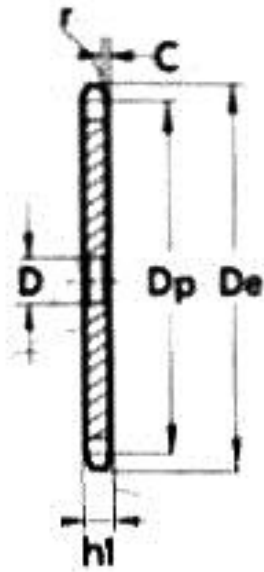

Ihre erste Wahl.

**AGRO-
CENTER**

Fliegl

NKTXXX212058

Kettenradscheibe, einfach

Teilung (mm)	12,7
Innere Breite (mm)	7,75
Rollen- ϕ (mm)	8,51
Maße	1" x 17 02
D (mm)	20
Z	22
De (mm)	189
Dp (mm)	178,5