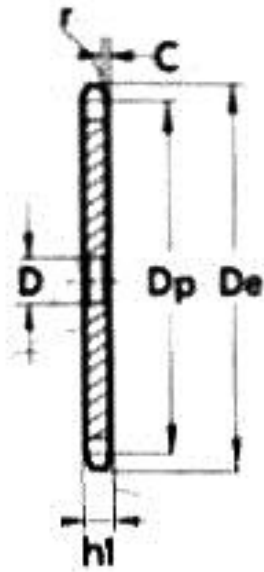

Ihre erste Wahl.

**AGRO-
CENTER**

Fliegl

NKTXXX212055

Kettenradscheibe, einfach

Teilung (mm)	12,7
Innere Breite (mm)	7,75
Rollen- ϕ (mm)	8,51
Maße	1" x 17 02
D (mm)	19
Z	20
De (mm)	173
Dp (mm)	162,4