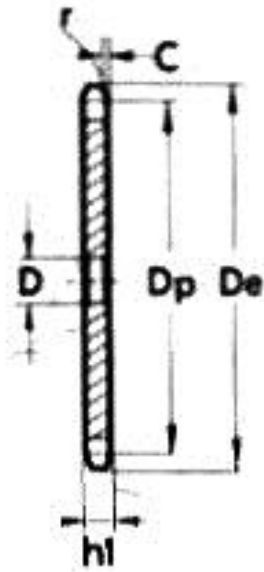

Ihre erste Wahl.

**AGRO-
CENTER**

Fliegl

NKTXXX212045

Kettenradscheibe, einfach

Teilung (mm)	12,7
Innere Breite (mm)	7,75
Rollen- ϕ (mm)	8,51
Maße	1" x 17 02
D (mm)	12
Z	8
De (mm)	77
Dp (mm)	66,37