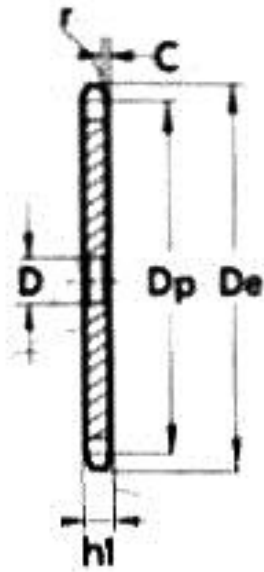

Ihre erste Wahl.

**AGRO-  
CENTER**

*Fliegl*

NKTXXX212020

Kettenradscheibe, einfach

Angaben in mm

Teilung	12,7
Innere Breite	7,75
Rollen- $\phi$	8,51
Passend für Kette	08B – 1-2-3
h1	7,2
C	1,3
Maße	1/2" x 5/16"
D	8
Z	10
De	45,2
Dp	41,10