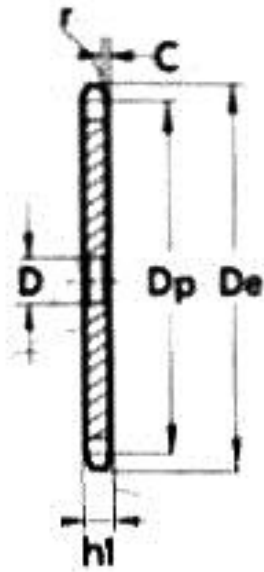

Ihre erste Wahl.

**AGRO-  
CENTER**

*Fliegl*

NKTXXX212018

Kettenradscheibe, einfach

Teilung (mm)	12,7
Innere Breite (mm)	7,75
Rollen- $\phi$ (mm)	8,51
Maße	1 1/2" x 1"
D (mm)	20
Z	18
De (mm)	234
Dp (mm)	219,4