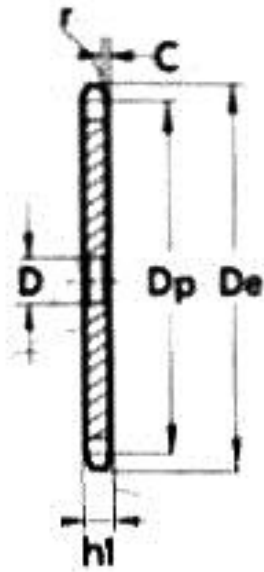

Ihre erste Wahl.

**AGRO-
CENTER**

Fliegl

NKTXXX212014

Kettenradscheibe, einfach

Teilung (mm)	12,7
Innere Breite (mm)	7,75
Rollen- ϕ (mm)	8,51
Maße	1 1/2" x 1"
D (mm)	20
Z	12
De (mm)	162
Dp (mm)	147,2