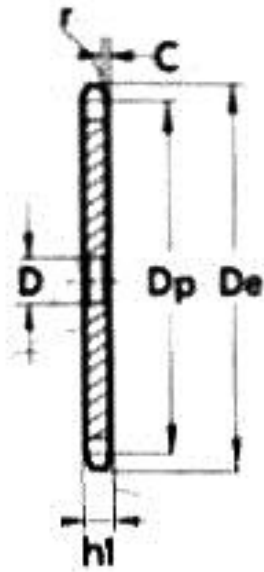

Ihre erste Wahl.

**AGRO-
CENTER**

Fliegl

NKTXXX212012

Kettenradscheibe, einfach

Teilung (mm)	12,7
Innere Breite (mm)	7,75
Rollen- ϕ (mm)	8,51
Maße	1 1/2" x 1"
D (mm)	20
Z	8
De (mm)	115
Dp (mm)	99,55