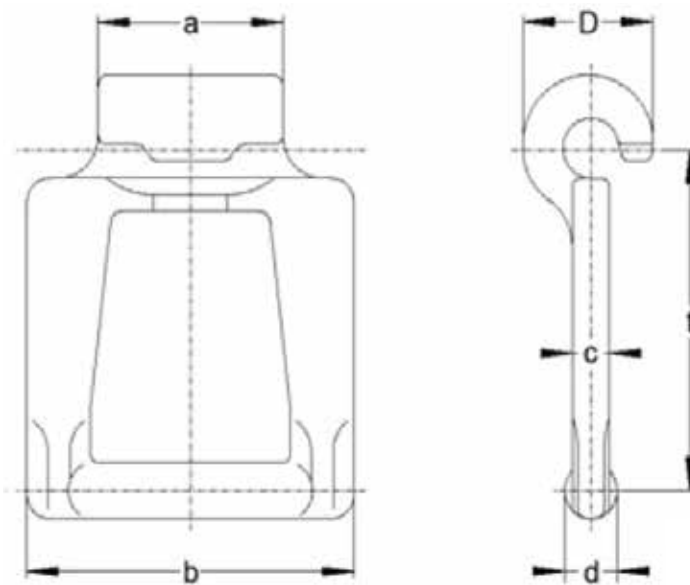

**Kette »Rübig«**  
**Typ C6S - 60,6 mm**

Art.Nr.: NKTXXX211007

Artikelnummer	Betriebslast max.	Bruchlast Mittelwert	Maße (mm)				
			a	b	d	c	D
NKTXXX211007	29 kN	80 kN	37	62	10	7	25
NKTXXX211009	48 kN	125 kN	47	82	13	8	32