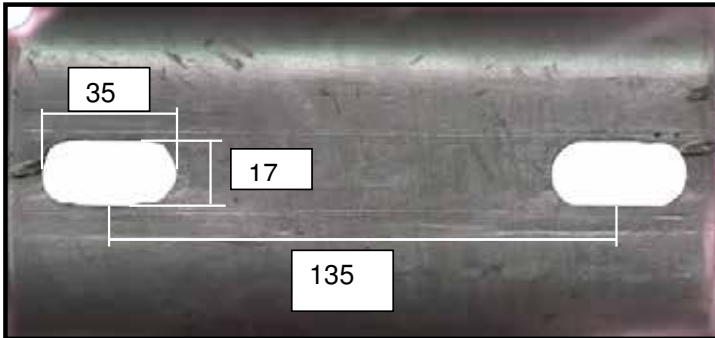

Anhängekupplung 8 to.

Art.Nr.: KPZXXX230100

*Irtümer, technische Änderungen vorbehalten.

Fliegl Agro-Center GmbH · Maierhof 1 · D-84556 Kastl
Tel. +49 (0)8671/9600-0 · Fax +49 (0)8671/9600-701 · info@agro-center.de