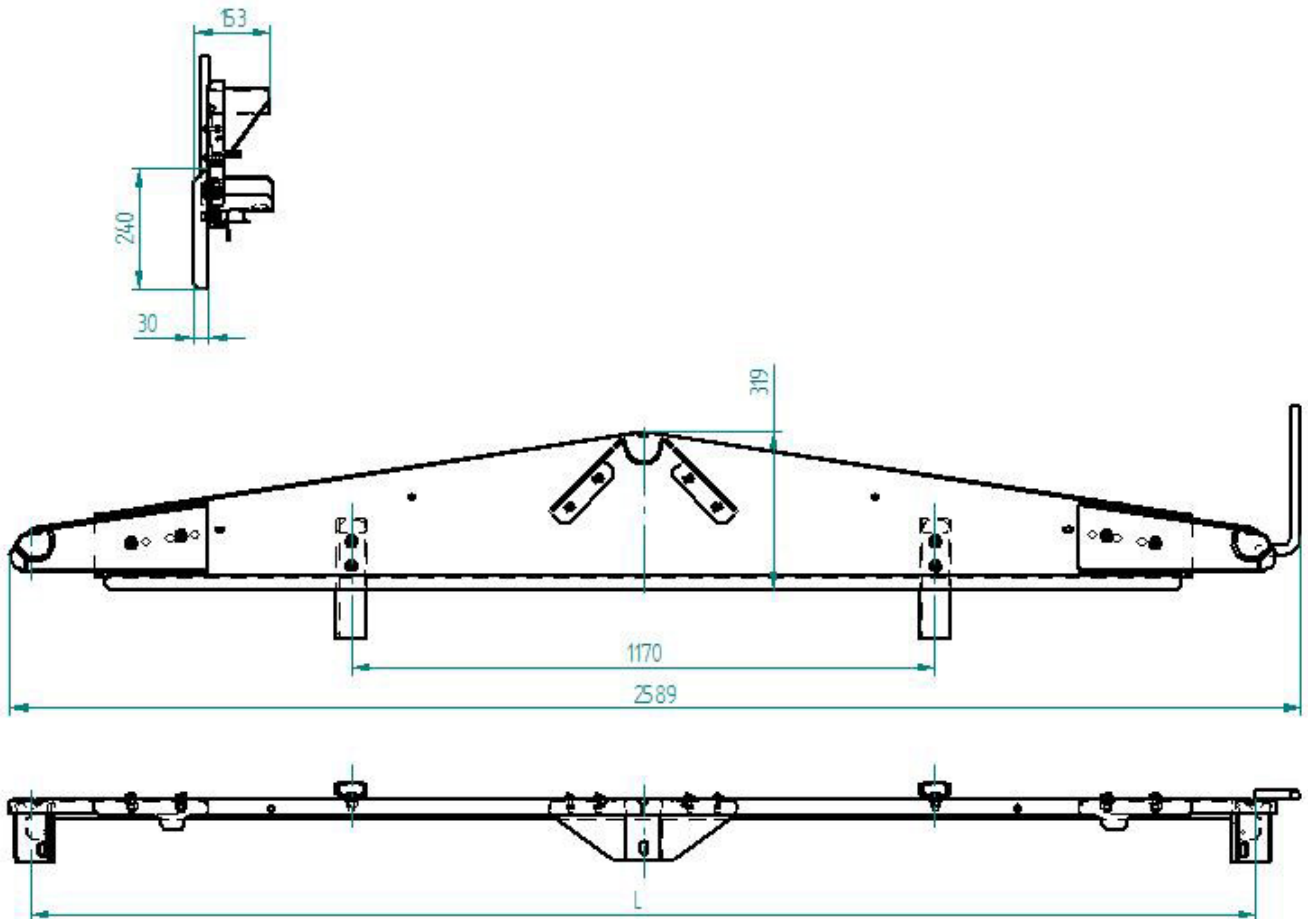

Aufbauspitze für Abrollplane hinten

Art.Nr.: KPZXXX180500

*Irtümer, technische Änderungen vorbehalten.