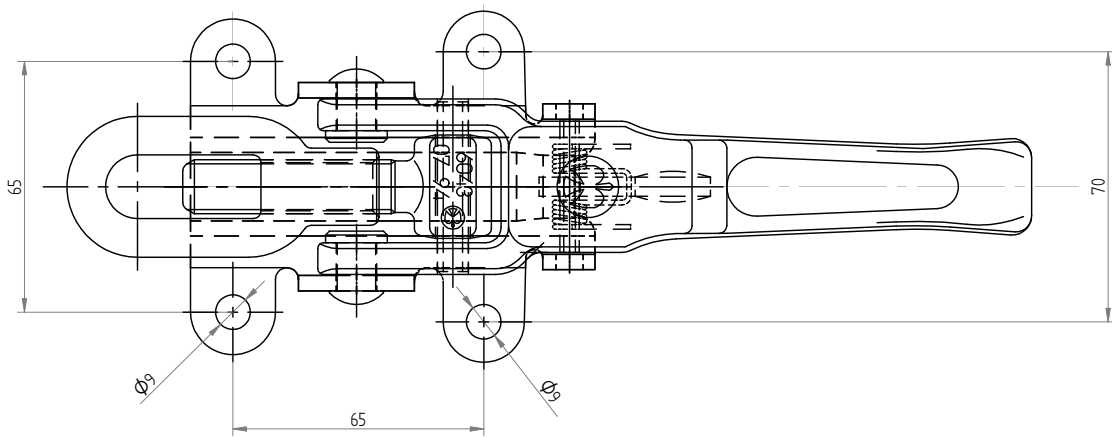

**Exzenterverschluss für Kipper
mit integrierter, formschlüssiger Sicherung, verzinkt**

Art.Nr.: KPZXXX120075

*Irrtümer, technische Änderungen vorbehalten.