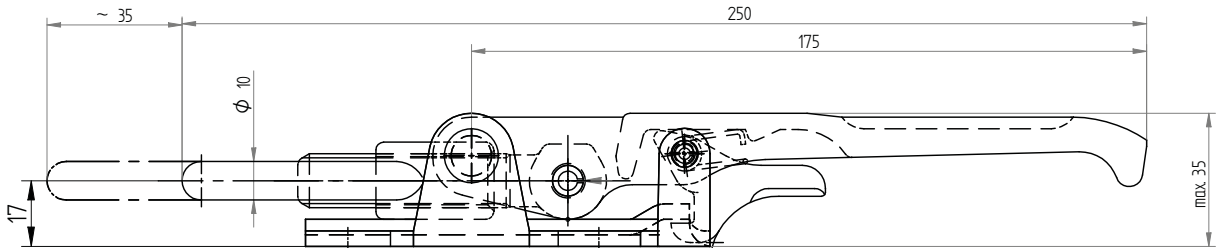

**Exzenterverschluss für Kipper
mit integrierter, formschlüssiger Sicherung, verzinkt**

Art.Nr.: KPZXXX120075

*Irrtümer, technische Änderungen vorbehalten.