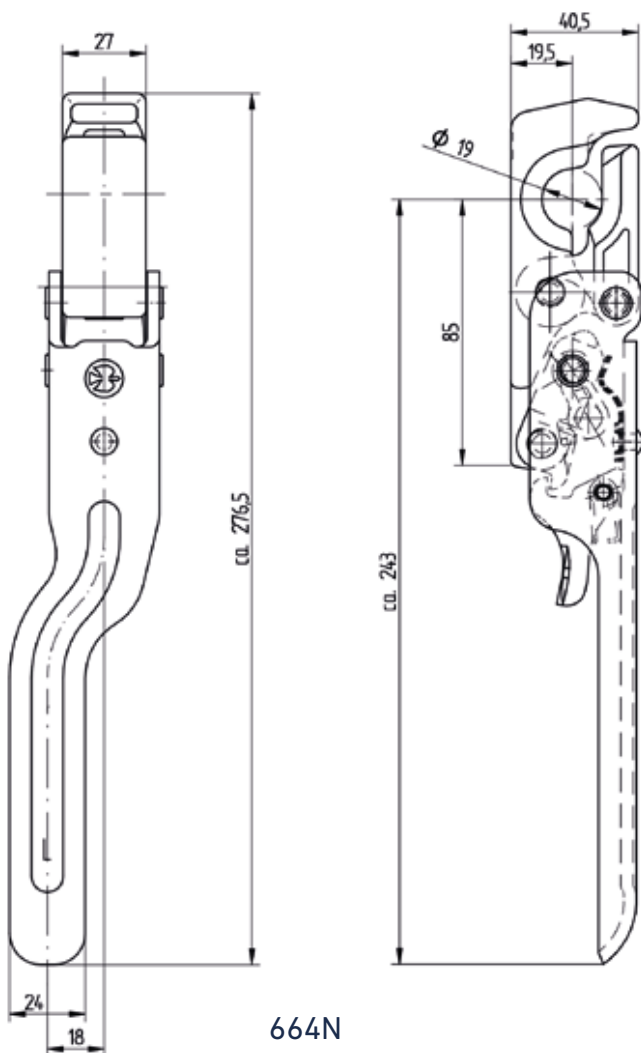

**Eckrungenverschluss - Hesterberg  
links**

Art.Nr.: KPZXXX120010

\*Irrtümer, technische Änderungen vorbehalten.