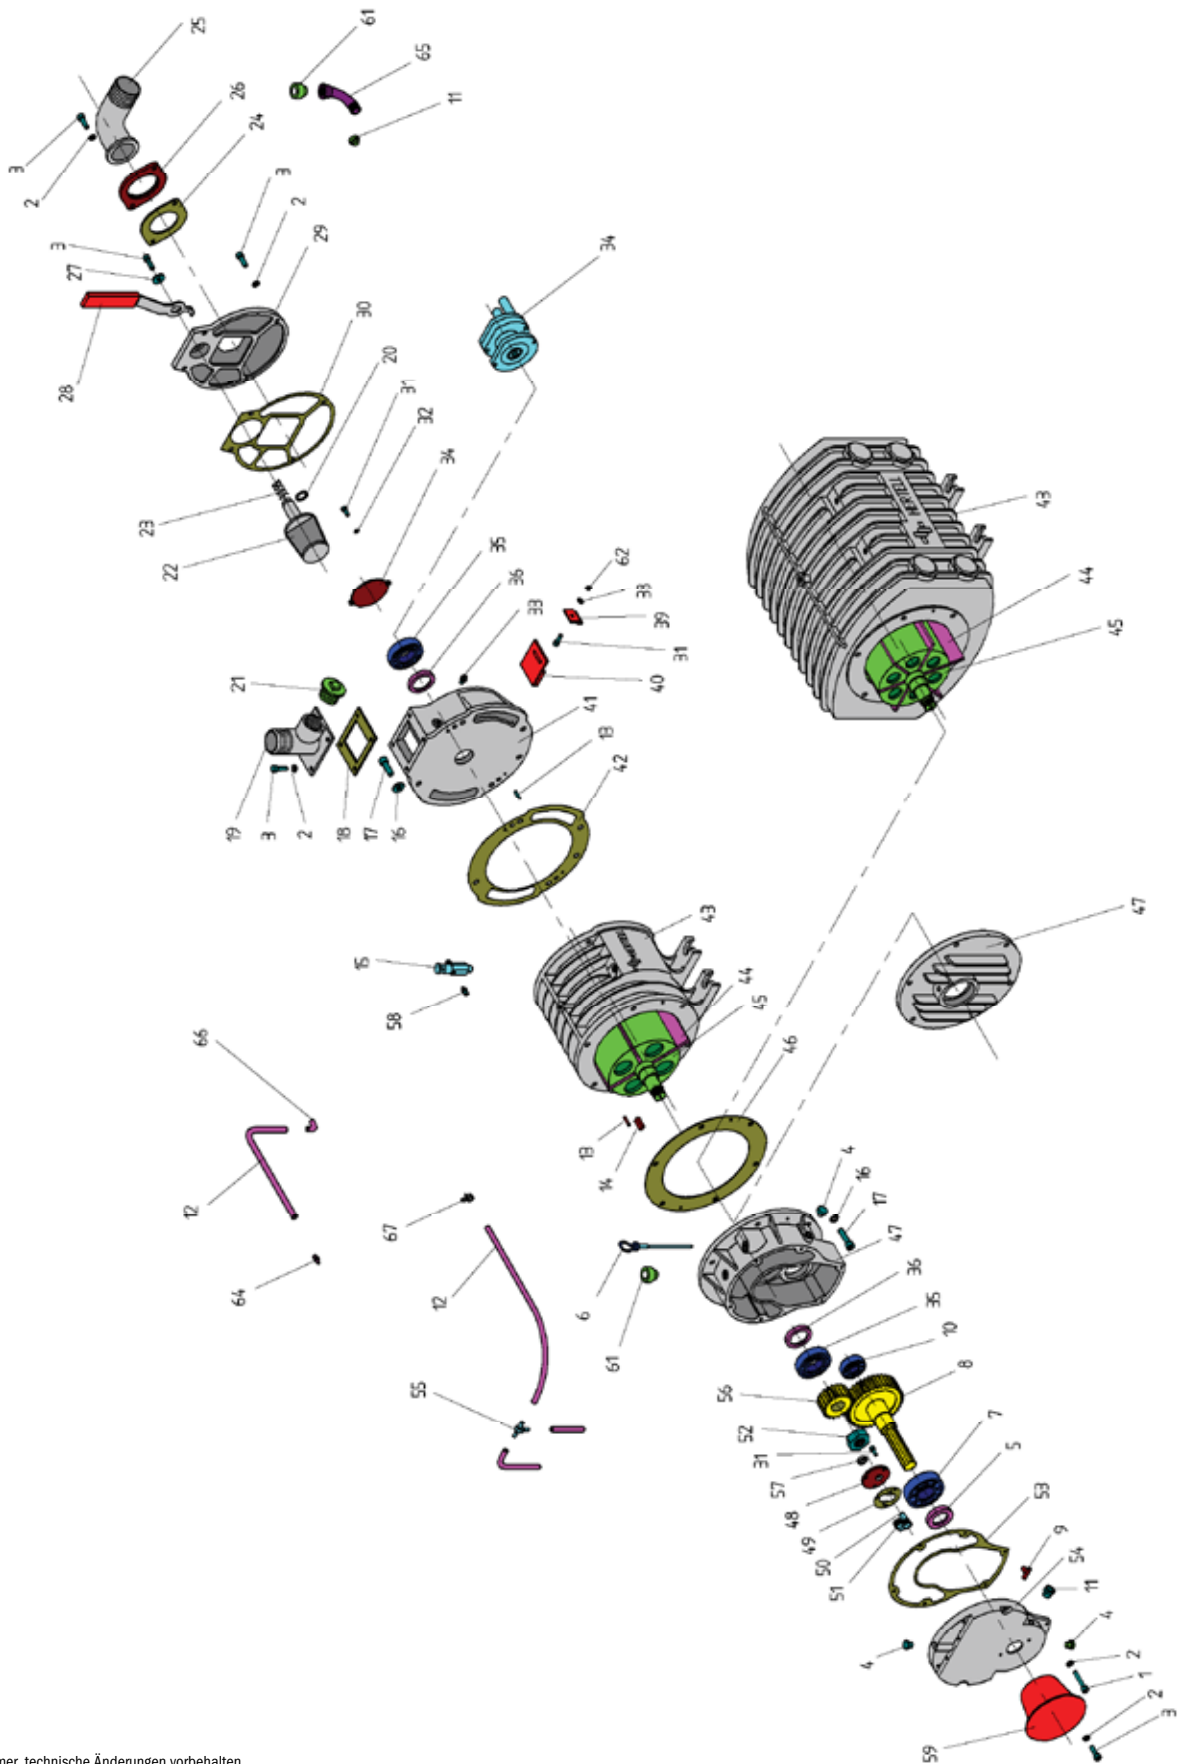

Ersatzteilliste: KOMHER100010 | KD 5000

*Irrtümer, technische Änderungen vorbehalten.

KD 5000

Art.Nr.	Nummer	Bezeichnung	Zusatz
NKTXXX190655	1	Sechskantschraube	M8 x 50
NKTXXX110106	2	Beilagscheibe	8mm
NKTXXX190006	3	Sechskantschraube	M8 x 25
KOMHER910322	4	Ölstopfen	3/8"
KOMHER910324	5	Dichtring	33x55x10
KOMHER910180	6	Ölmesstab	
NKTXXX020066	7	Kugellager	6307
KOMHER910326	8	Antriebszahnrad (f. 1000 U/min)	49 Zähne
KOMHER910330	8	Antriebszahnrad (f. 540 U/min)	55 Zähne
a.A.	9	Verschraubung	
a.A.	10	Kugellager	
KOMHER910338	12	Ölleitung	für KD 8000
a.A.	13	Federstift	
a.A.	14	Keil	
KOMHER910305	15	Tropföler	
NKTXXX110108	16	Beilagscheibe	10mm
KOMHER190038	17	Sechskantschraube	M10 x 25
KOMHER910041	18	Schlauchanschlußdichtung	
KOMHER910294	19	Schlauchanschluß Ø 80	für KD 6500 - 14000
NKTXXX090810	20	O-Ring	
a.A.	21	Stopfen 1 1/2"	
KOMHER910131	22	Hahneneinsatz	für KD 6500 - 14000
a.A.	23	Sprungfeder	
KOMHER910030	24	Auspuffflanschdichtung	
KOMHER910028	25	Auspuffrohr D80	
KOMHER910029	25	Auspuffrohr D60	
a.A.	26	Flansch	
a.A.	27	Unterlegscheibe	
KOMHER910310	28	Umschalthebel	
KOMHER910121	29	Verteilerdeckeldichtung	
a.A.	30	Dichtung	
a.A.	31	Schraube M6x15	
NKTXXX110104	32	Unterlegscheibe M6	
NKTXXX100310	33	Schmiernippel	
KOMHER910344	34	Kugellagerdeckel	
NKTXXX020042	35	Kugellager	6208
a.A.	36	Dichtring	45x60x12mm
a.A.	37	Plastikstopfen	
NKTXXX060005	38	Kupferunterlegscheibe	M6
KOMHER910366	39	Scharnier	
KOMHER910151	40	Klappe	
KOMHER910374	41	Flanschdeckel hinten	
KOMHER910081	42	Flanschdichtung hinten	
a.A.	43	Pumpengehäuse	
KOMHER910503	44	Lamelle	64x75x300mm
KOMHER910550	44	Lamelle - hitzebeständig	64x75x300mm
a.A.	45	Rotor	
KOMHER910091	46	Flanschdichtung vorne	
KOMHER910372	47	Flanschdeckel vorne	
a.A.	48	Ölpumpendeckel	
KOMHER910348	49	Ölpumpendichtung	
KOMHER910350	50	Ölpumpenzahnrad	
KOMHER910350	51	Ölpumpenzahnrad	
KOMHER910354	51	Mutter	M24x2
KOMHER910111	53	Getriebedeckeldichtung	
KOMHER910370	54	Getriebedeckel	
KOMHER910356	56	Übersetzungszahnrad	