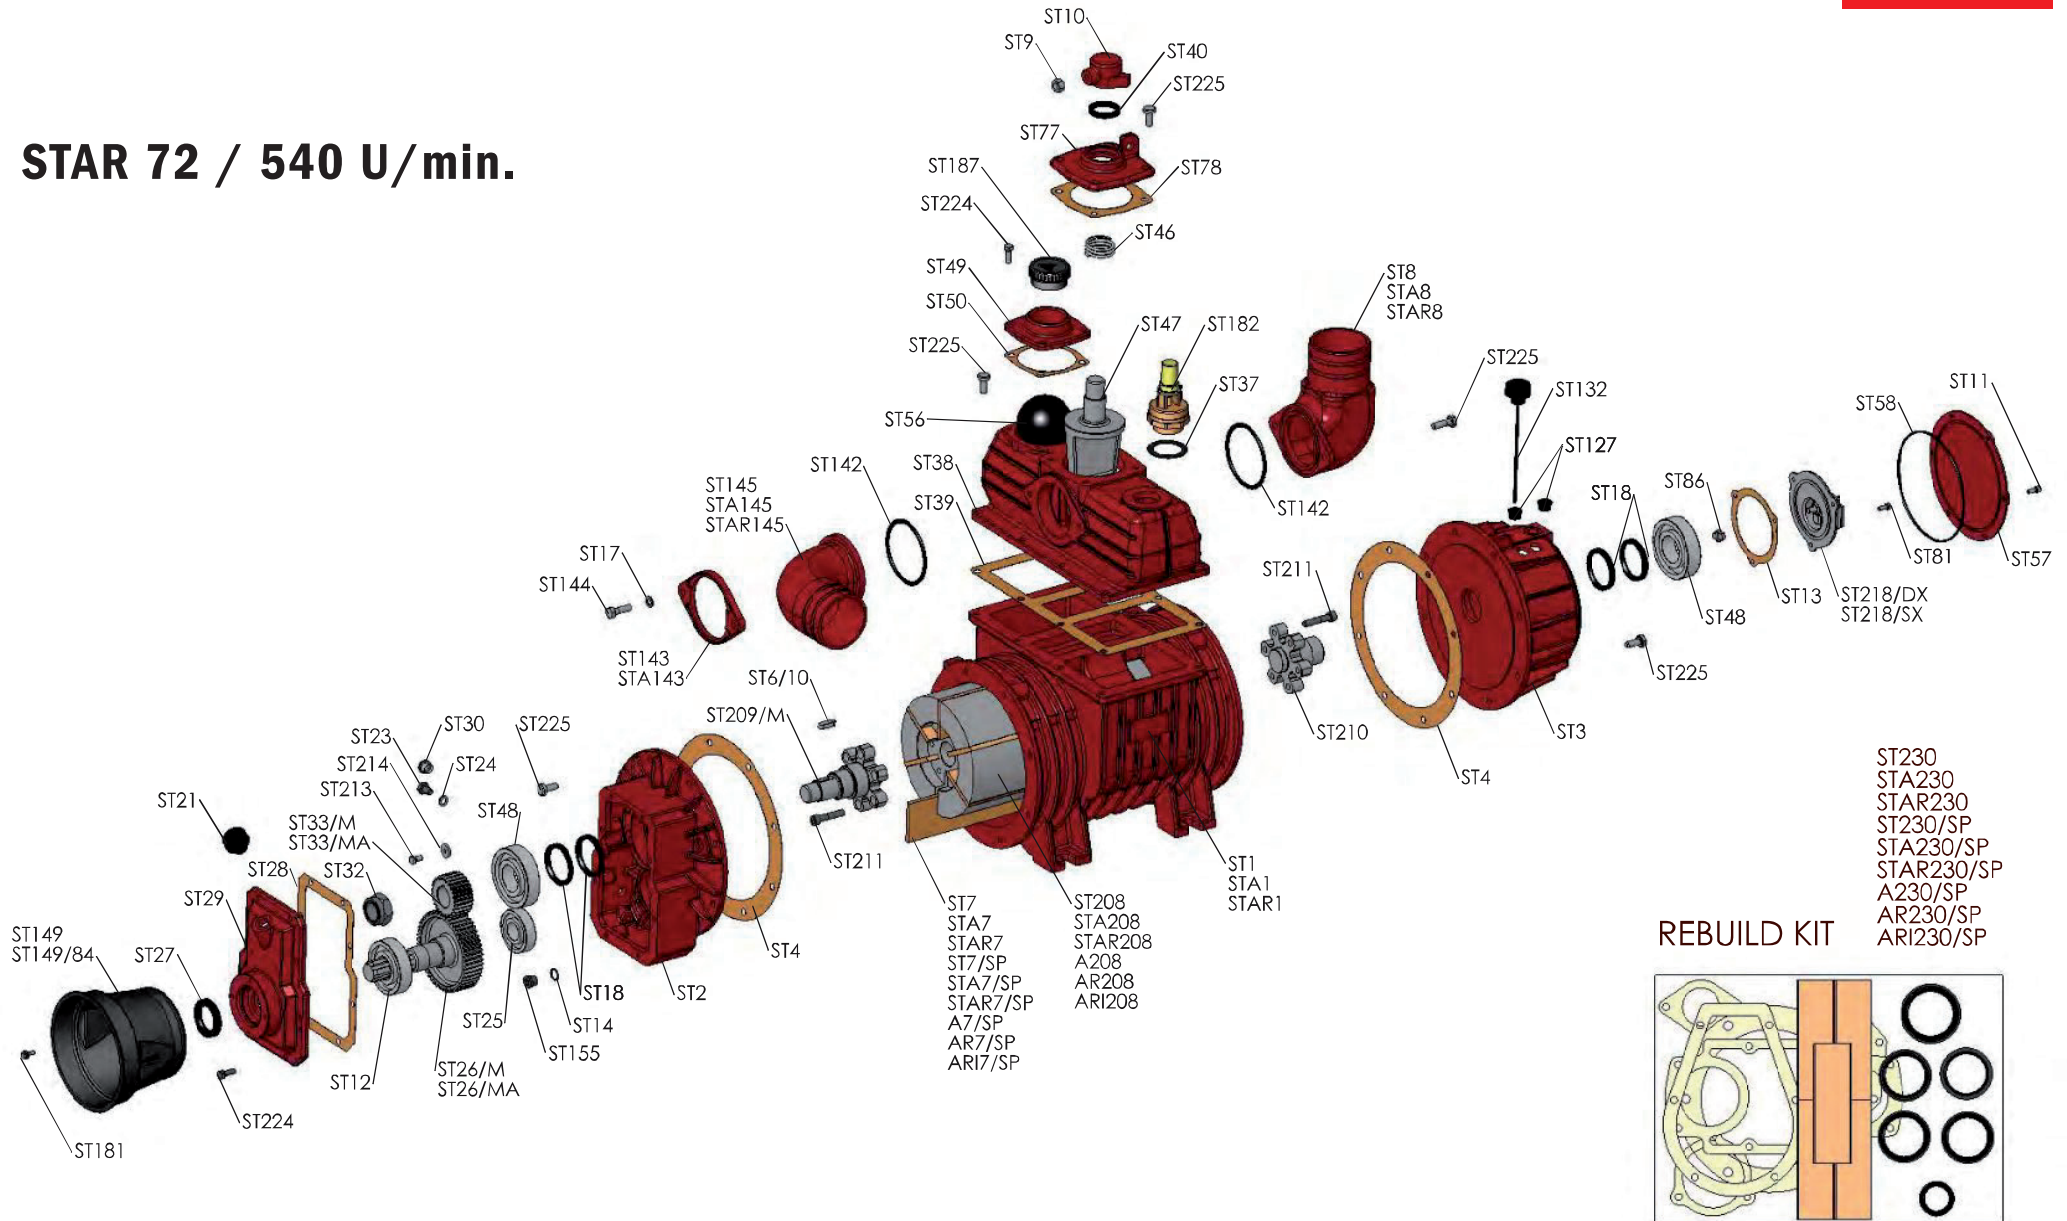

STAR 72 / 540 U/min.

REBUILD KIT

Kompressor STAR 84

ST4	KOMBAT910291	Flanschdichtung vorne/hinten Batt. STAR
ST 6/10	NKTXXX163207	Passfeder - 10 x 8 x 30
ST7	KOMBAT910509	Lamelle 70 x 7,5 x 400 mm
ST10	KOMBAT910334	Gussteil für Umschalthebel SE - STAR
ST11	NKTXXX190626	Sechskantschraube M6 x 16
ST12	NKTXXX020070	Rillenkugellager 6308
ST13	KOMBAT910297	Ölpumpendichtung STAR
ST18	NKTXXX080206	Wellendichtring 55 x 68 x 8 mm
ST20	NKTXXX110104	Belagscheibe 6,4 mm
ST21	HZBXXX802105	Ölstandskontrollschraube 1/2"
ST23	NKTXXX190034	Sechskantschraube M1016
ST25	NKTXXX020114	Rillenkugellager 6306
ST27	NKTXXX080202	Wellendichtring 40 x 62 x 10 mm
ST28	KOMBAT910290	Getriebedeckeldichtung für Battioni STAR
ST39	KOMBAT910293	Kollektordichtung für Battioni STAR
ST40	NKTXXX080196	Wellendichtring 35 x 50 x 7 mm
ST48	NKTXXX020076	Rillenkugellager 6209
ST50	KOMBAT910300	Öldeckeldichtung für Battioni STAR
ST58/AS58	KOMBAT910296	O-Ring hinterer Flanschdeckel für Battioni STAR/SE
ST60	NKTXXX080176	Wellendichtring 65 x 85 x 10 mm
ST77	KOMBAT910335	Deckel für Umschalthebel SE-STAR
ST78	KOMBAT910299	Dichtung Hahneinsatz für Battioni STAR
ST81	NKTXXX190626	Sechskantschraube M6 x 16
ST101	NKTXXX190006	Sechskantschraube M8 x 25
ST132	HVXXXX800040	Entlüftungsschraube mit Ölmesstab 1/2"
ST137/12	NKTXXX163235	Passfeder 12 x 8 x 80 mm
ST140	HVXXXX800004	Verschlusschraube 3/8"
ST142	KOMBAT910294	O-Ring Schlauchanschluss für Battioni STAR
ST144	NKTXXX190042	Sechskantschraube M10 x 35
AS145	KOMBAT910027	Auspußrohr
ST167	NKTXXX190078	Sechskantschraube M12 x 35
ST172	NKTXXX190038	Sechskantschraube M10 x 25
ST181	NKTXXX190626	Sechskantschraube M6 x 16
ST211	NKTXXX190046	Sechskantschraube M10 x 50
ST213	NKTXXX190002	Sechskantschraube M8 x 16
ST221	NKTXXX190054	Sechskantschraube M10 x 90
ST225	NKTXXX190038	Sechskantschraube M10 x 25
ST237	NKTXXX190046	Sechskantschraube M10 x 50
ST238	NKTXXX191008	Stopmutter M10
ST244	NKTXXX190040	Sechskantschraube M10 x 30
ST245	NKTXXX190628	Sechskantschraube M6 x 20
ST230	KOMBAT920006	Reparatursatz für Kompressor STAR 72