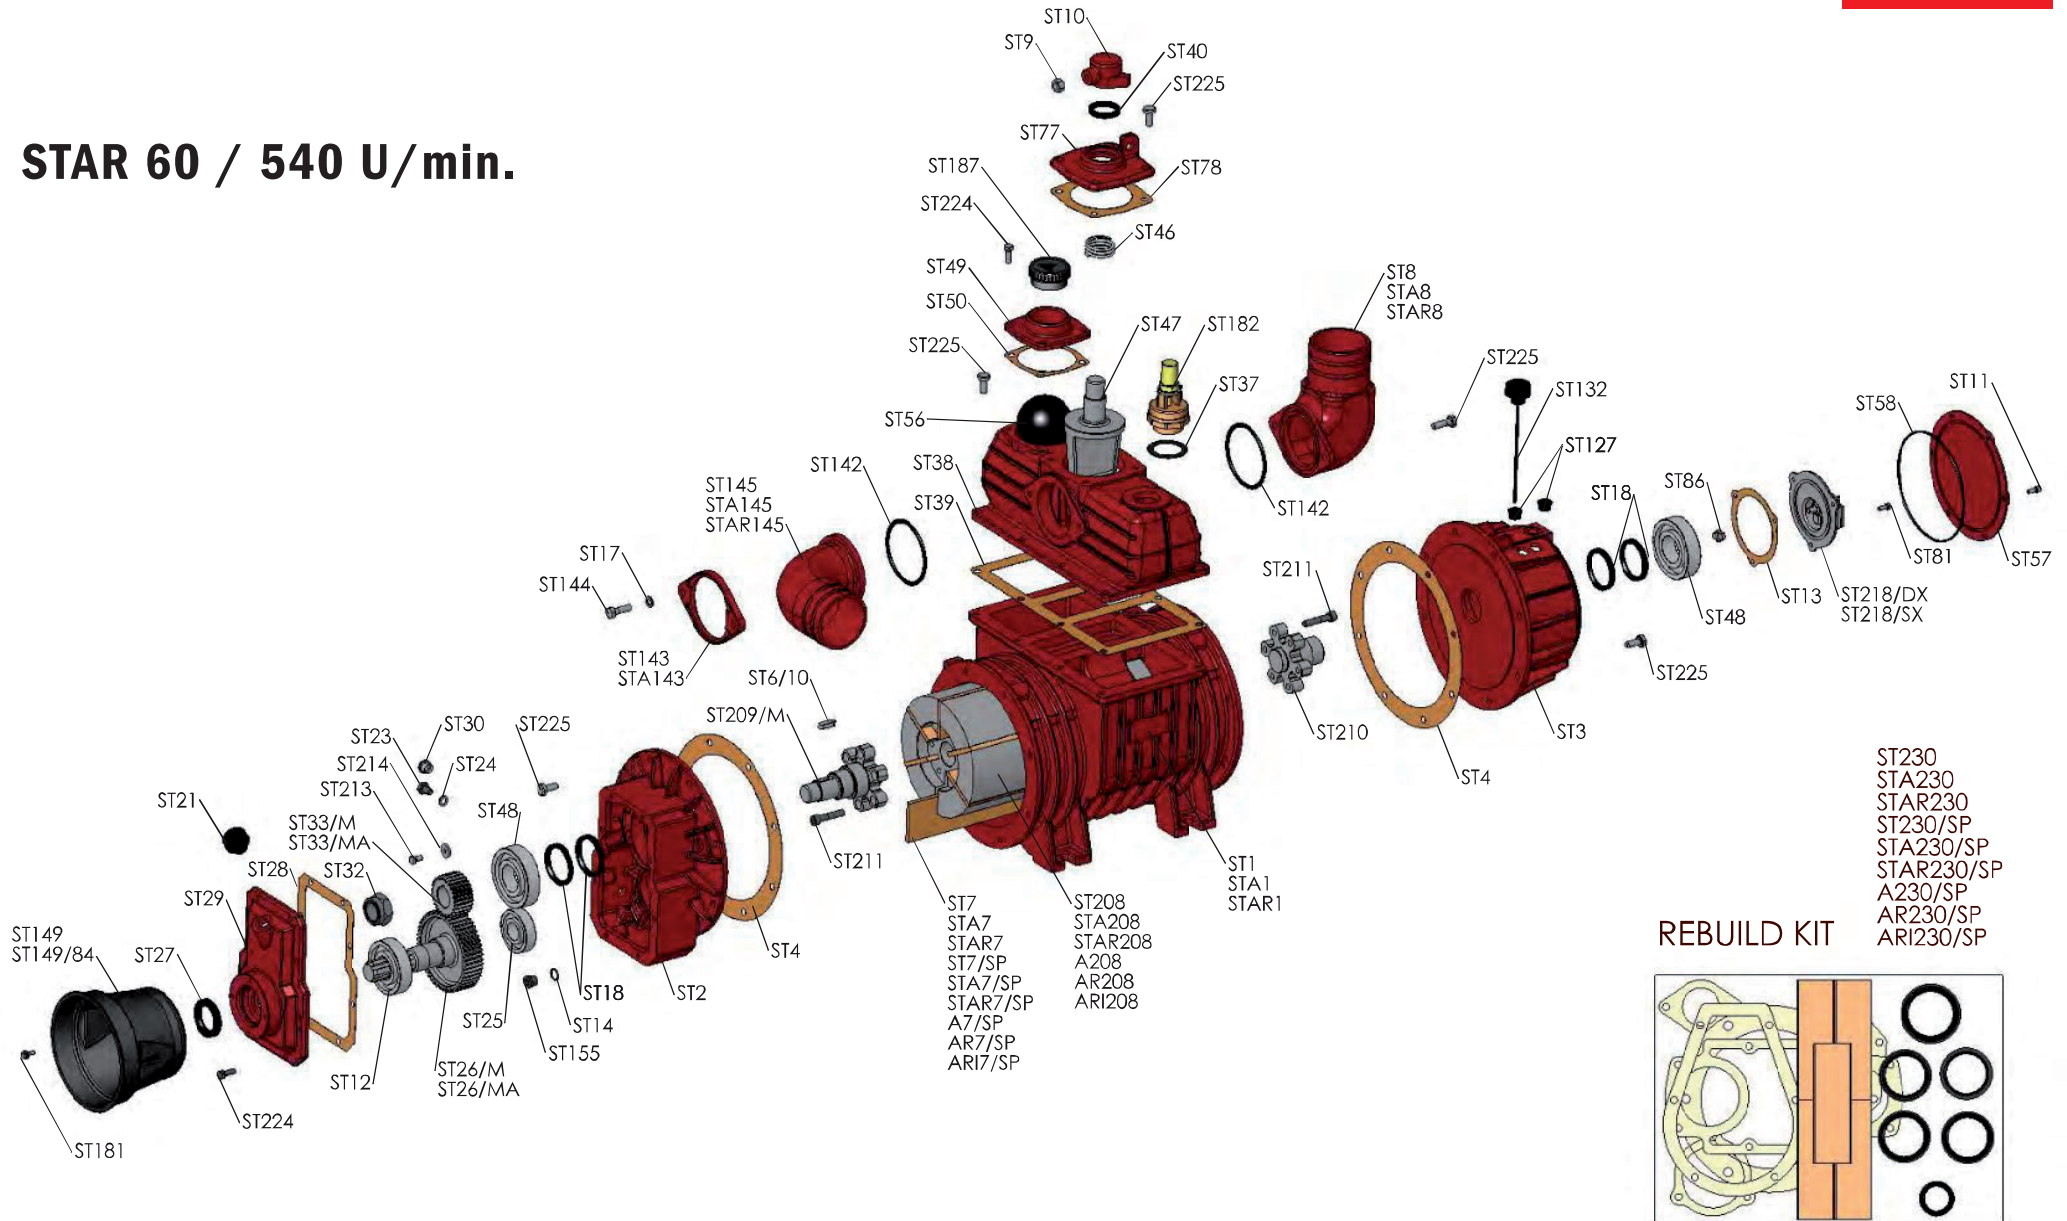

STAR 60 / 540 U/min.

Kompressor STAR 84

| | | |
|-----------|--------------|--|
| ST4 | KOMBAT910291 | Flanschdichtung vorne/hinten Batt. STAR |
| ST 6/10 | NKTXXX163207 | Passfeder - 10 x 8 x 30 |
| ST7 | KOMBAT910505 | Lamelle 70 x 7,5 x 350 mm |
| ST10 | KOMBAT910334 | Gussteil für Umschalthebel SE - STAR |
| ST11 | NKTXXX190626 | Sechskantschraube M6 x 16 |
| ST12 | NKTXXX020070 | Rillenkugellager 6308 |
| ST13 | KOMBAT910297 | Ölpumpendichtung STAR |
| ST18 | NKTXXX080206 | Wellendichtring 55 x 68 x 8 mm |
| ST20 | NKTXXX110104 | Belagscheibe 6,4 mm |
| ST21 | HZBXXX802105 | Ölstandskontrollschraube 1/2" |
| ST23 | NKTXXX190034 | Sechskantschraube M1016 |
| ST25 | NKTXXX020114 | Rillenkugellager 6306 |
| ST27 | NKTXXX080202 | Wellendichtring 40 x 62 x 10 mm |
| ST28 | KOMBAT910290 | Getriebedeckeldichtung für Battioni STAR |
| ST39 | KOMBAT910293 | Kollektordichtung für Battioni STAR |
| ST40 | NKTXXX080196 | Wellendichtring 35 x 50 x 7 mm |
| ST48 | NKTXXX020076 | Rillenkugellager 6209 |
| ST50 | KOMBAT910300 | Öldeckeldichtung für Battioni STAR |
| ST58/AS58 | KOMBAT910296 | O-Ring hinterer Flanschdeckel für Battioni STAR/SE |
| ST60 | NKTXXX080176 | Wellendichtring 65 x 85 x 10 mm |
| ST77 | KOMBAT910335 | Deckel für Umschalthebel SE-STAR |
| ST78 | KOMBAT910299 | Dichtung Hahneinsatz für Battioni STAR |
| ST81 | NKTXXX190626 | Sechskantschraube M6 x 16 |
| ST101 | NKTXXX190006 | Sechskantschraube M8 x 25 |
| ST132 | HVXXXX800040 | Entlüftungsschraube mit Ölmesstab 1/2" |
| ST137/12 | NKTXXX163235 | Passfeder 12 x 8 x 80 mm |
| ST140 | HVXXXX800004 | Verschlusschraube 3/8" |
| ST142 | KOMBAT910294 | O-Ring Schlauchanschluss für Battioni STAR |
| ST144 | NKTXXX190042 | Sechskantschraube M10 x 35 |
| AS145 | KOMBAT910027 | Auspußrohr |
| ST167 | NKTXXX190078 | Sechskantschraube M12 x 35 |
| ST172 | NKTXXX190038 | Sechskantschraube M10 x 25 |
| ST181 | NKTXXX190626 | Sechskantschraube M6 x 16 |
| ST211 | NKTXXX190046 | Sechskantschraube M10 x 50 |
| ST213 | NKTXXX190002 | Sechskantschraube M8 x 16 |
| ST221 | NKTXXX190054 | Sechskantschraube M10 x 90 |
| ST225 | NKTXXX190038 | Sechskantschraube M10 x 25 |
| ST237 | NKTXXX190046 | Sechskantschraube M10 x 50 |
| ST238 | NKTXXX191008 | Stopmutter M10 |
| ST244 | NKTXXX190040 | Sechskantschraube M10 x 30 |
| ST245 | NKTXXX190628 | Sechskantschraube M6 x 20 |
| ST230 | KOMBAT920007 | Reparatursatz für Kompressor STAR 60 |