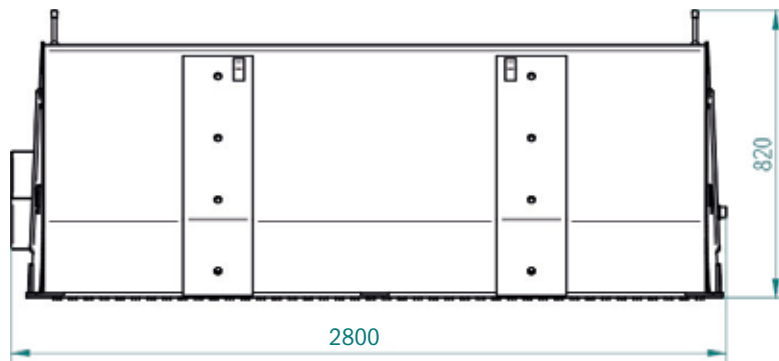

Kehrmaschine »PowerPro«

2800 mm / Euronorm

»PowerPro« sweeper machine

2800 mm / Euronorm

Art.Nr.: KEHPRO280010

*Irtümer, technische Änderungen vorbehalten. | Technical modifications and errors excepted.

Fliegl Agro-Center GmbH · Maierhof 1 · D-84556 Kastl
Tel. +49 (0)8671/9600-0 · Fax +49 (0)8671/9600-701 · info@agro-center.de