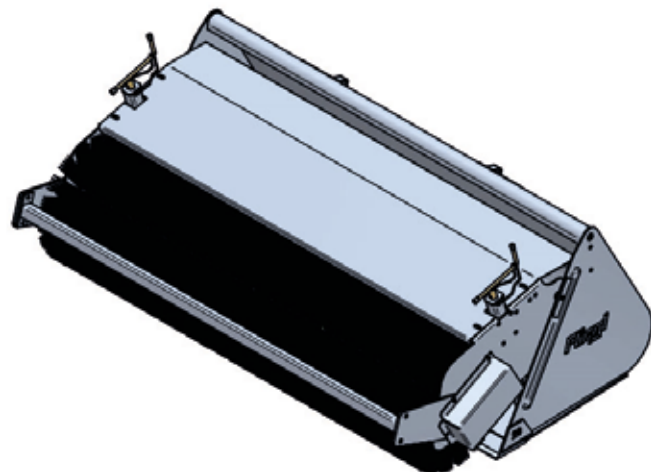

Kehrmaschine »PowerPro«

2800 mm / Euronorm

»PowerPro« sweeper machine

2800 mm / Euronorm

Art.Nr.: KEHPRO280010

*Irtümer, technische Änderungen vorbehalten. | Technical modifications and errors excepted.

Fliegl Agro-Center GmbH · Maierhof 1 · D-84556 Kastl
Tel. +49 (0)8671/9600-0 · Fax +49 (0)8671/9600-701 · info@agro-center.de