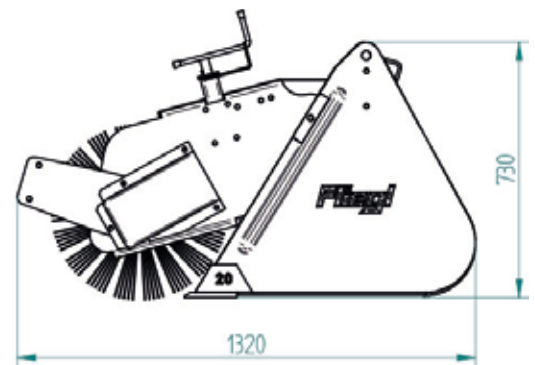

Kehrmaschine »PowerPro«

2800 mm / Euronorm

»PowerPro« sweeper machine

2800 mm / Euronorm

Art.Nr.: KEHPRO280010

*Irtümer, technische Änderungen vorbehalten. | Technical modifications and errors excepted.

Fliegl Agro-Center GmbH · Maierhof 1 · D-84556 Kastl
Tel. +49 (0)8671/9600-0 · Fax +49 (0)8671/9600-701 · info@agro-center.de