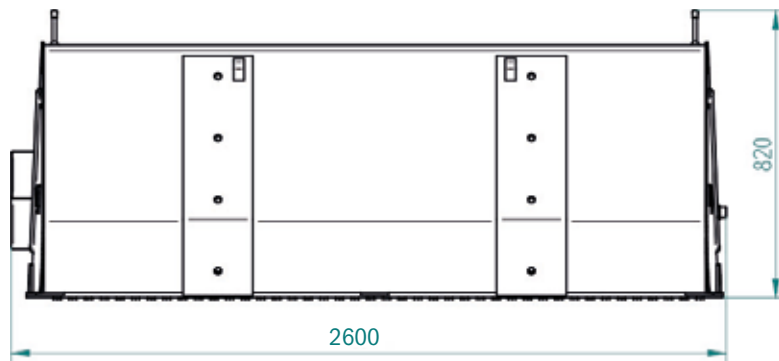

Kehrmaschine »PowerPro«

2600 mm / Euronorm

»PowerPro« sweeper machine

2600 mm / Euronorm

Art.Nr.: KEHPRO260010

*Irtümer, technische Änderungen vorbehalten. | Technical modifications and errors excepted.

Fliegl Agro-Center GmbH · Maierhof 1 · D-84556 Kastl
Tel. +49 (0)8671/9600-0 · Fax +49 (0)8671/9600-701 · info@agro-center.de