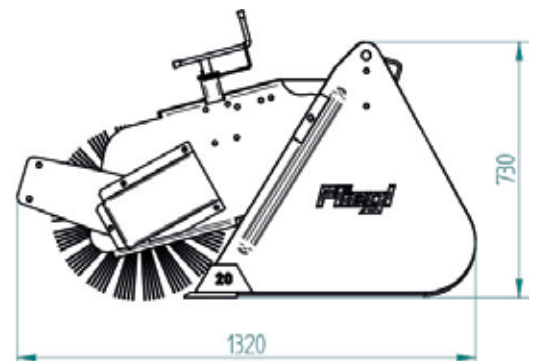

Kehrmaschine »PowerPro«

2600 mm / Euronorm

»PowerPro« sweeper machine

2600 mm / Euronorm

Art.Nr.: KEHPRO260010

*Irtümer, technische Änderungen vorbehalten. | Technical modifications and errors excepted.

Fliegl Agro-Center GmbH · Maierhof 1 · D-84556 Kastl
Tel. +49 (0)8671/9600-0 · Fax +49 (0)8671/9600-701 · info@agro-center.de