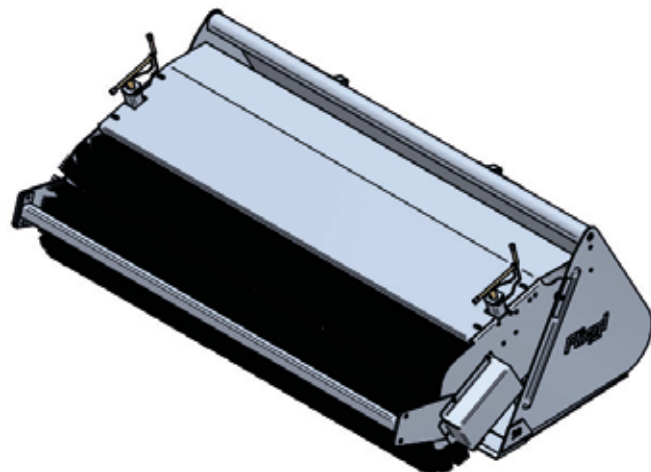

Kehrmaschine »PowerPro«

2600 mm / Euronorm

»PowerPro« sweeper machine

2600 mm / Euronorm

Art.Nr.: KEHPRO260010

*Irtümer, technische Änderungen vorbehalten. | Technical modifications and errors excepted.

Fliegl Agro-Center GmbH · Maierhof 1 · D-84556 Kastl
Tel. +49 (0)8671/9600-0 · Fax +49 (0)8671/9600-701 · info@agro-center.de