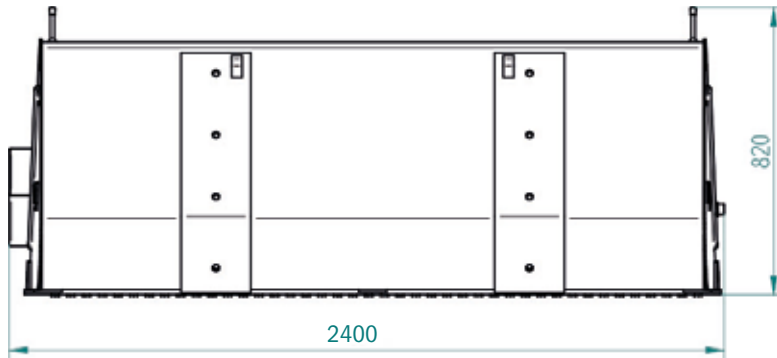

**Kehrmaschine »PowerPro«**

2400 mm / Euronorm

**»PowerPro« sweeper machine**

2400 mm / Euronorm

Art.Nr.: KEHPRO240010

\*Irtümer, technische Änderungen vorbehalten. | Technical modifications and errors excepted.