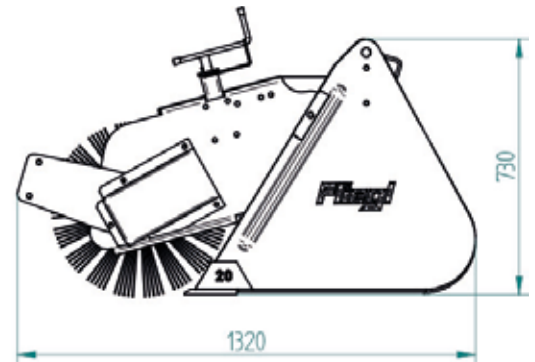

**Kehrmaschine »PowerPro«**

2400 mm / Euronorm

**»PowerPro« sweeper machine**

2400 mm / Euronorm

Art.Nr.: KEHPRO240010

\*Irtümer, technische Änderungen vorbehalten. | Technical modifications and errors excepted.