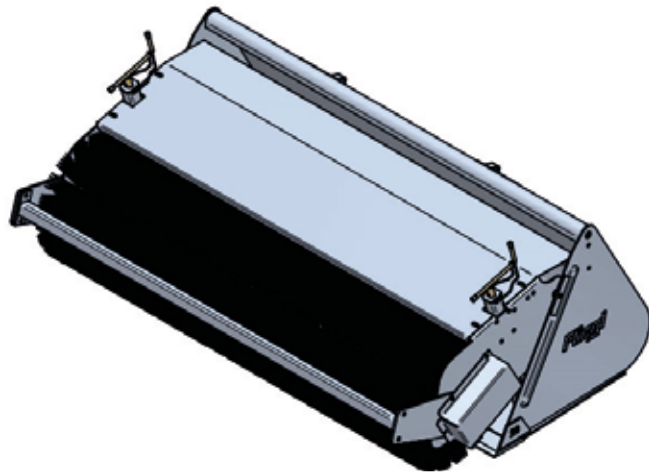

**Kehrmaschine »PowerPro«**

2400 mm / Euronorm

**»PowerPro« sweeper machine**

2400 mm / Euronorm

Art.Nr.: KEHPRO240010

\*Irtümer, technische Änderungen vorbehalten. | Technical modifications and errors excepted.