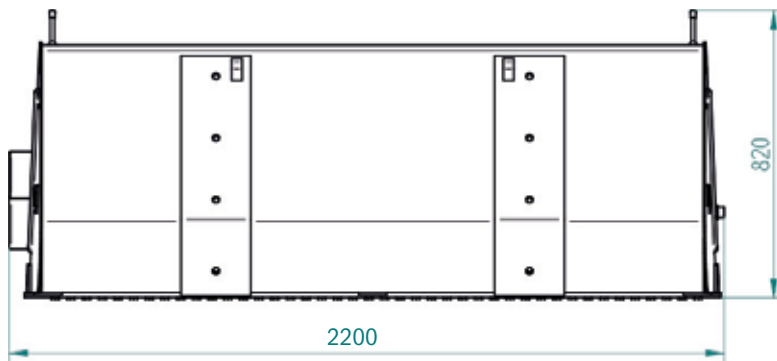

Kehrmaschine »PowerPro«

2200 mm / Euronorm

»PowerPro« sweeper machine

2200 mm / Euronorm

Art.Nr.: KEHPRO220010

*Irtümer, technische Änderungen vorbehalten. | Technical modifications and errors excepted.

Fliegl Agro-Center GmbH · Maierhof 1 · D-84556 Kastl
Tel. +49 (0)8671/9600-0 · Fax +49 (0)8671/9600-701 · info@agro-center.de