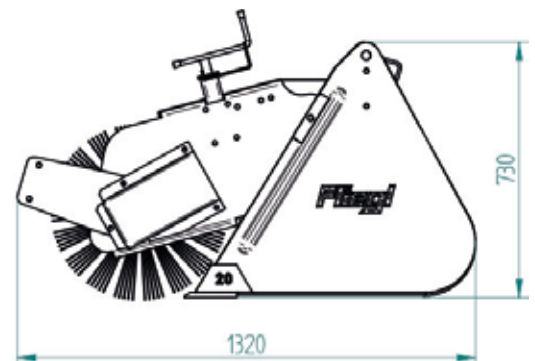

Kehrmaschine »PowerPro«

2200 mm / Euronorm

»PowerPro« sweeper machine

2200 mm / Euronorm

Art.Nr.: KEHPRO220010

*Irtümer, technische Änderungen vorbehalten. | Technical modifications and errors excepted.

Fliegl Agro-Center GmbH · Maierhof 1 · D-84556 Kastl
Tel. +49 (0)8671/9600-0 · Fax +49 (0)8671/9600-701 · info@agro-center.de