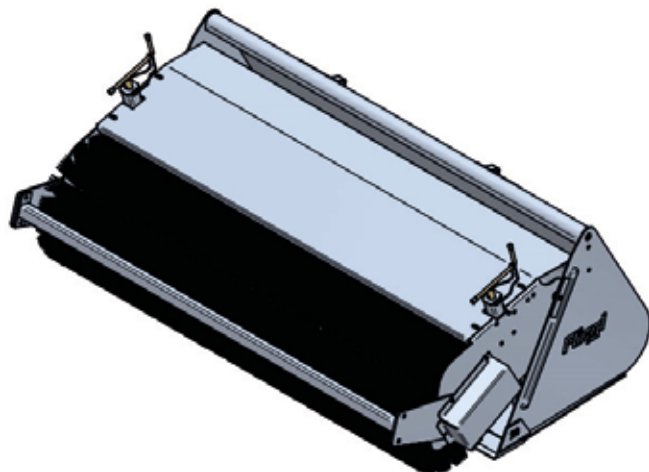

Kehrmaschine »PowerPro«

2200 mm / Euronorm

»PowerPro« sweeper machine

2200 mm / Euronorm

Art.Nr.: KEHPRO220010

*Irtümer, technische Änderungen vorbehalten. | Technical modifications and errors excepted.

Fliegl Agro-Center GmbH · Maierhof 1 · D-84556 Kastl
Tel. +49 (0)8671/9600-0 · Fax +49 (0)8671/9600-701 · info@agro-center.de