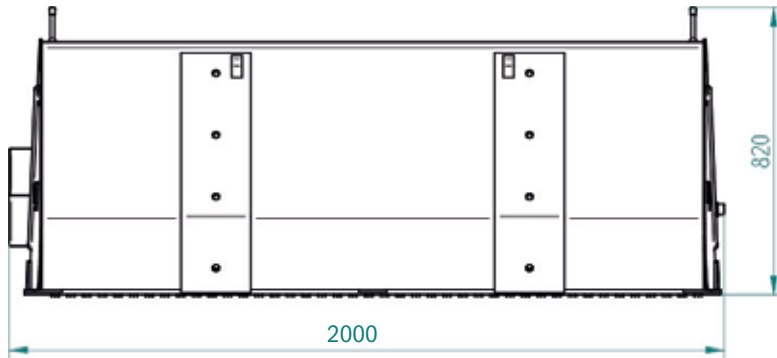

Kehrmaschine »PowerPro«

2000 mm / Euronorm

»PowerPro« sweeper machine

2000 mm / Euronorm

Art.Nr.: KEHPRO200010

*Irtümer, technische Änderungen vorbehalten. | Technical modifications and errors excepted.

Fliegl Agro-Center GmbH · Maierhof 1 · D-84556 Kastl
Tel. +49 (0)8671/9600-0 · Fax +49 (0)8671/9600-701 · info@agro-center.de