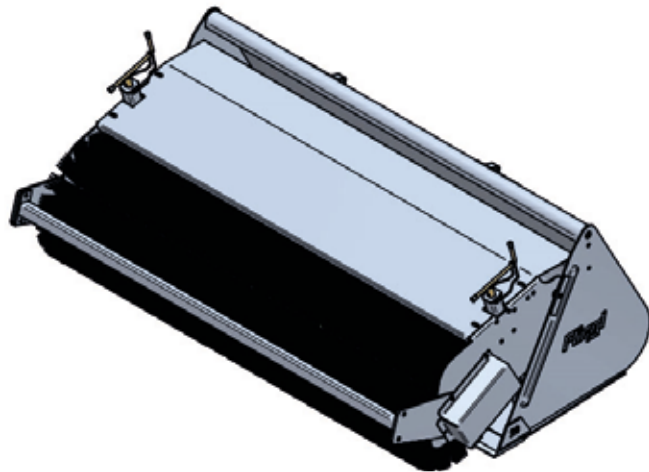

Kehrmaschine »PowerPro«

2000 mm / Euronorm

»PowerPro« sweeper machine

2000 mm / Euronorm

Art.Nr.: KEHPRO200010

*Irtümer, technische Änderungen vorbehalten. | Technical modifications and errors excepted.

Fliegl Agro-Center GmbH · Maierhof 1 · D-84556 Kastl
Tel. +49 (0)8671/9600-0 · Fax +49 (0)8671/9600-701 · info@agro-center.de