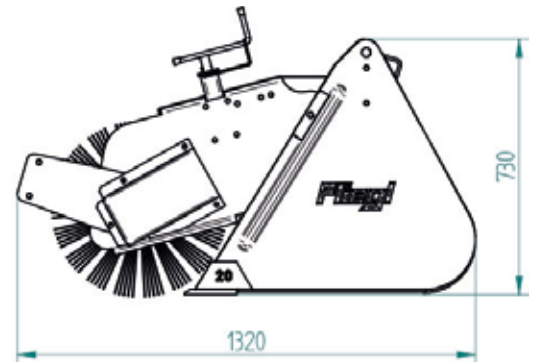

Kehrmaschine »PowerPro«

2000 mm / Euronorm

»PowerPro« sweeper machine

2000 mm / Euronorm

Art.Nr.: KEHPRO200010

*Irtümer, technische Änderungen vorbehalten. | Technical modifications and errors excepted.

Fliegl Agro-Center GmbH · Maierhof 1 · D-84556 Kastl
Tel. +49 (0)8671/9600-0 · Fax +49 (0)8671/9600-701 · info@agro-center.de