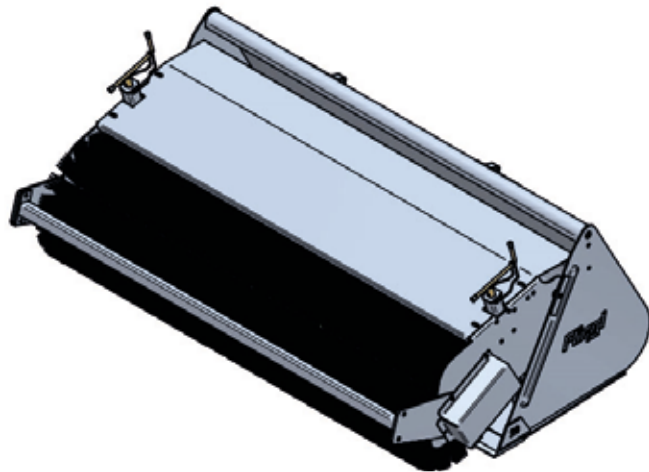

Kehrmaschine »PowerPro«

1800 mm / Euronorm

»PowerPro« sweeper machine

1800 mm / Euronorm

Art.Nr.: KEHPRO180010

*Irtümer, technische Änderungen vorbehalten. | Technical modifications and errors excepted.

Fliegl Agro-Center GmbH · Maierhof 1 · D-84556 Kastl
Tel. +49 (0)8671/9600-0 · Fax +49 (0)8671/9600-701 · info@agro-center.de