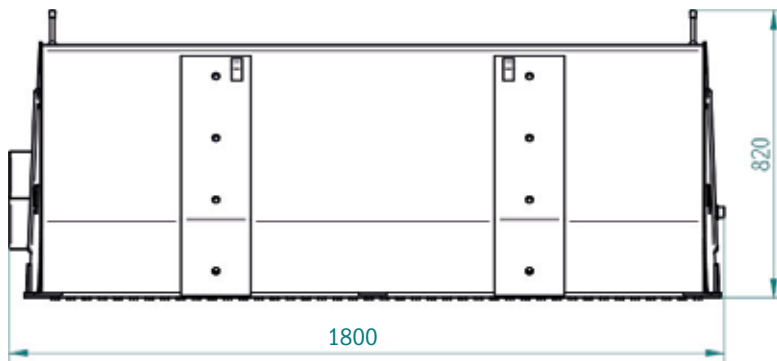

Kehrmaschine »PowerPro«

1800 mm / Euronorm

»PowerPro« sweeper machine

1800 mm / Euronorm

Art.Nr.: KEHPRO180010

*Irtümer, technische Änderungen vorbehalten. | Technical modifications and errors excepted.

Fliegl Agro-Center GmbH · Maierhof 1 · D-84556 Kastl
Tel. +49 (0)8671/9600-0 · Fax +49 (0)8671/9600-701 · info@agro-center.de