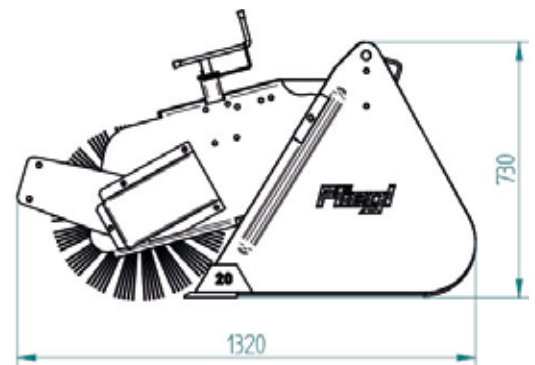

Kehrmaschine »PowerPro«

1800 mm / Euronorm

»PowerPro« sweeper machine

1800 mm / Euronorm

Art.Nr.: KEHPRO180010

*Irtümer, technische Änderungen vorbehalten. | Technical modifications and errors excepted.

Fliegl Agro-Center GmbH · Maierhof 1 · D-84556 Kastl
Tel. +49 (0)8671/9600-0 · Fax +49 (0)8671/9600-701 · info@agro-center.de