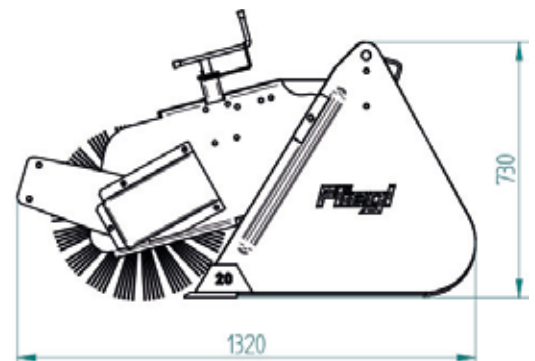

Kehrmaschine »PowerPro«

1500 mm / Euronorm

»PowerPro« sweeper machine

1500 mm / Euronorm

Art.Nr.: KEHPRO150010

*Irrtümer, technische Änderungen vorbehalten. | Technical modifications and errors excepted.

Fliegl Agro-Center GmbH · Maierhof 1 · D-84556 Kastl
Tel. +49 (0)8671/9600-0 · Fax +49 (0)8671/9600-701 · info@agro-center.de