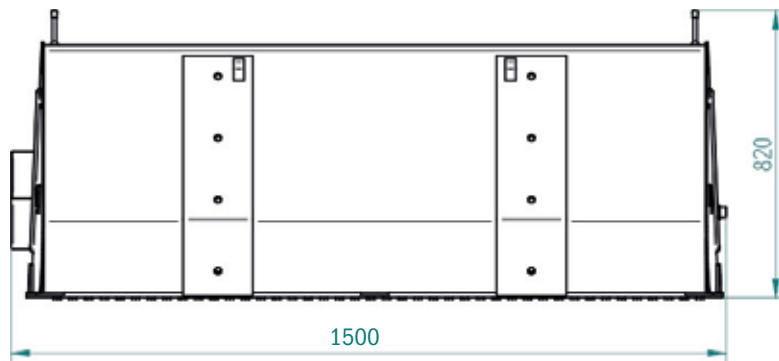

Kehrmaschine »PowerPro«

1500 mm / Euronorm

»PowerPro« sweeper machine

1500 mm / Euronorm

Art.Nr.: KEHPRO150010

*Irrtümer, technische Änderungen vorbehalten. | Technical modifications and errors excepted.

Fliegl Agro-Center GmbH · Maierhof 1 · D-84556 Kastl
Tel. +49 (0)8671/9600-0 · Fax +49 (0)8671/9600-701 · info@agro-center.de