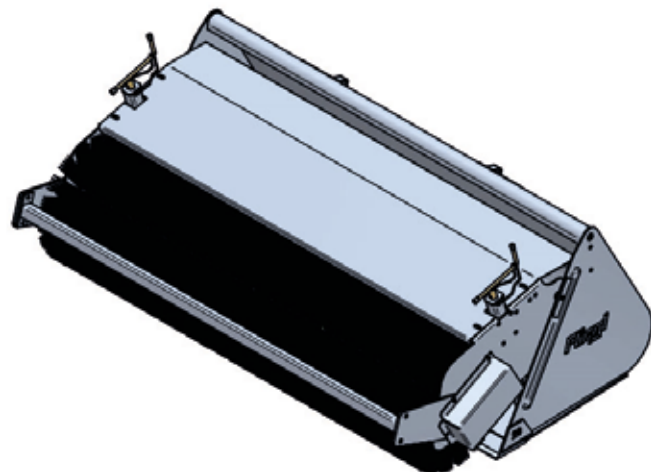

Kehrmaschine »PowerPro«

1500 mm / Euronorm

»PowerPro« sweeper machine

1500 mm / Euronorm

Art.Nr.: KEHPRO150010

*Irrtümer, technische Änderungen vorbehalten. | Technical modifications and errors excepted.

Fliegl Agro-Center GmbH · Maierhof 1 · D-84556 Kastl
Tel. +49 (0)8671/9600-0 · Fax +49 (0)8671/9600-701 · info@agro-center.de