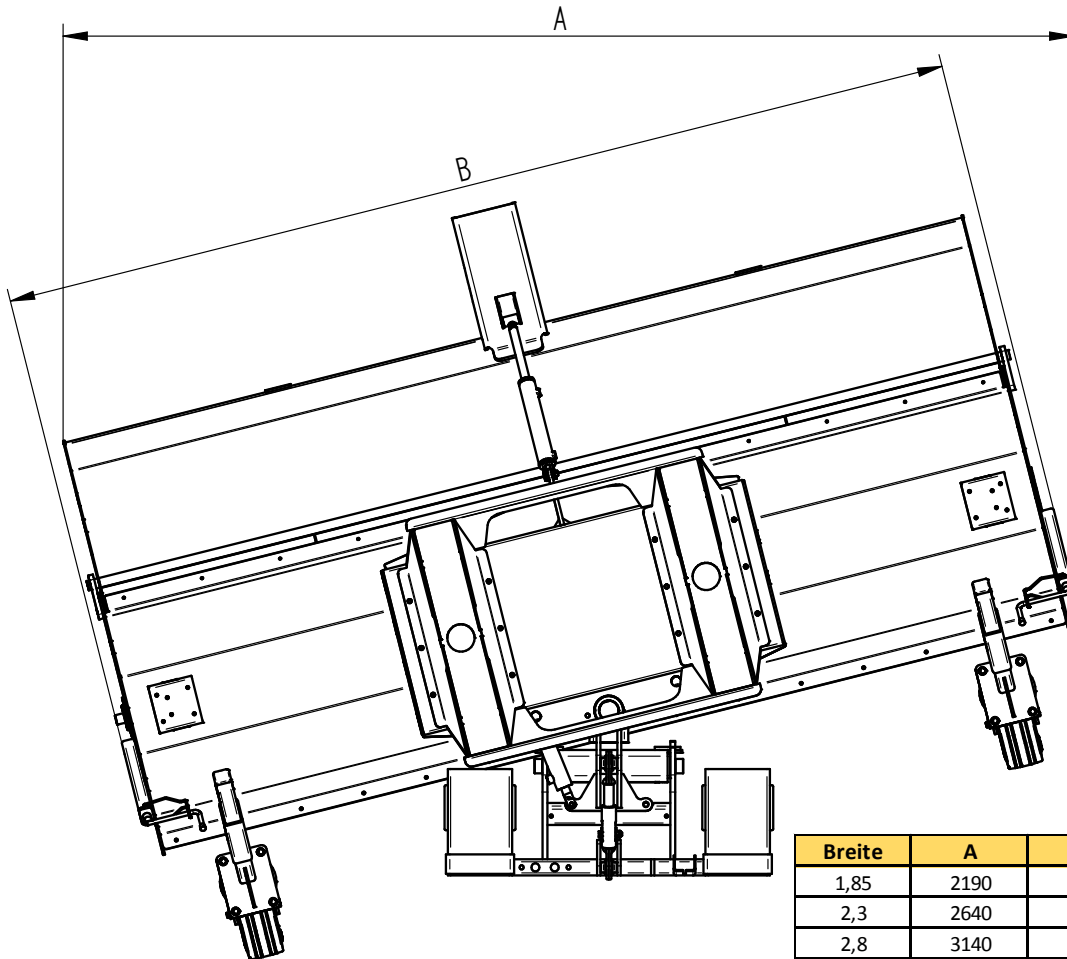

## Kehrmaschine »Profi« - 2800 mm

Art.Nr.: KEHPRF280000

Breite	A	B
1,85	2190	2030
2,3	2640	2480
2,8	3140	2980

\*Irtümer, technische Änderungen vorbehalten.