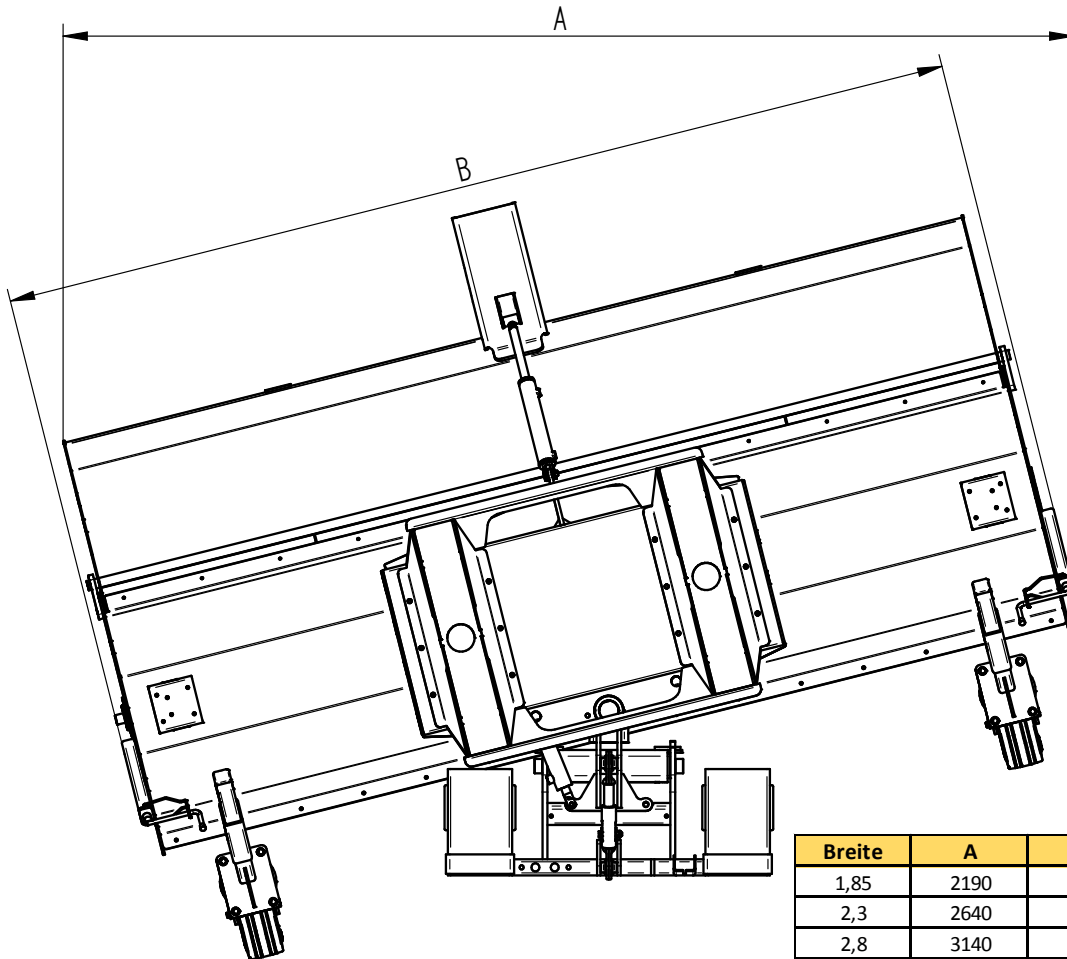

**Kehrmaschine »Profi« - 2300 mm**

**»Profi« sweeper machine - 2300 mm**

Art.Nr.: KEHPRF230000

\*Irrtümer, technische Änderungen vorbehalten. | Technical modifications and errors excepted.