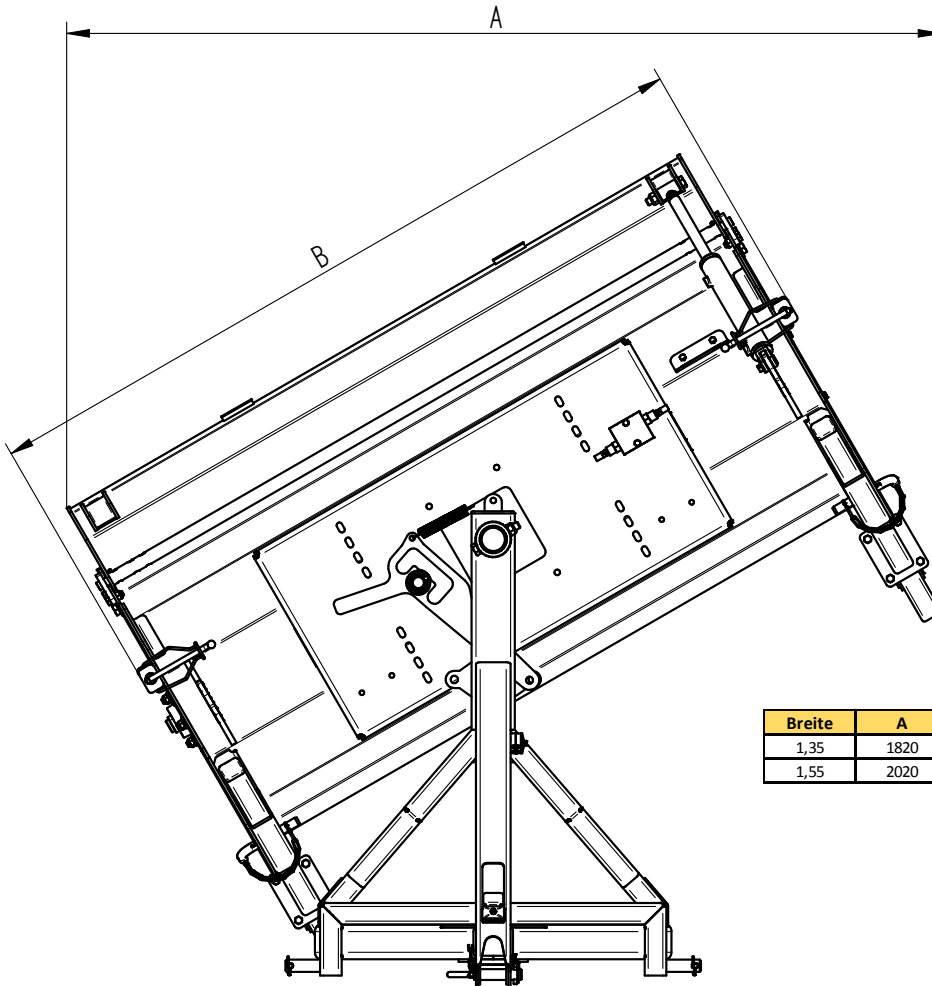

Kehmaschine »Kommunal« - 1550 mm

Zum Anbau an Dreipunkt und Schlepperdreieck

»Municipal« sweeper machine - 1550 mm

For attachment to three-point hitch and tractor triangle

Art.Nr.: KEHKOM155000

Breite	A	B
1,35	1820	1530
1,55	2020	1730