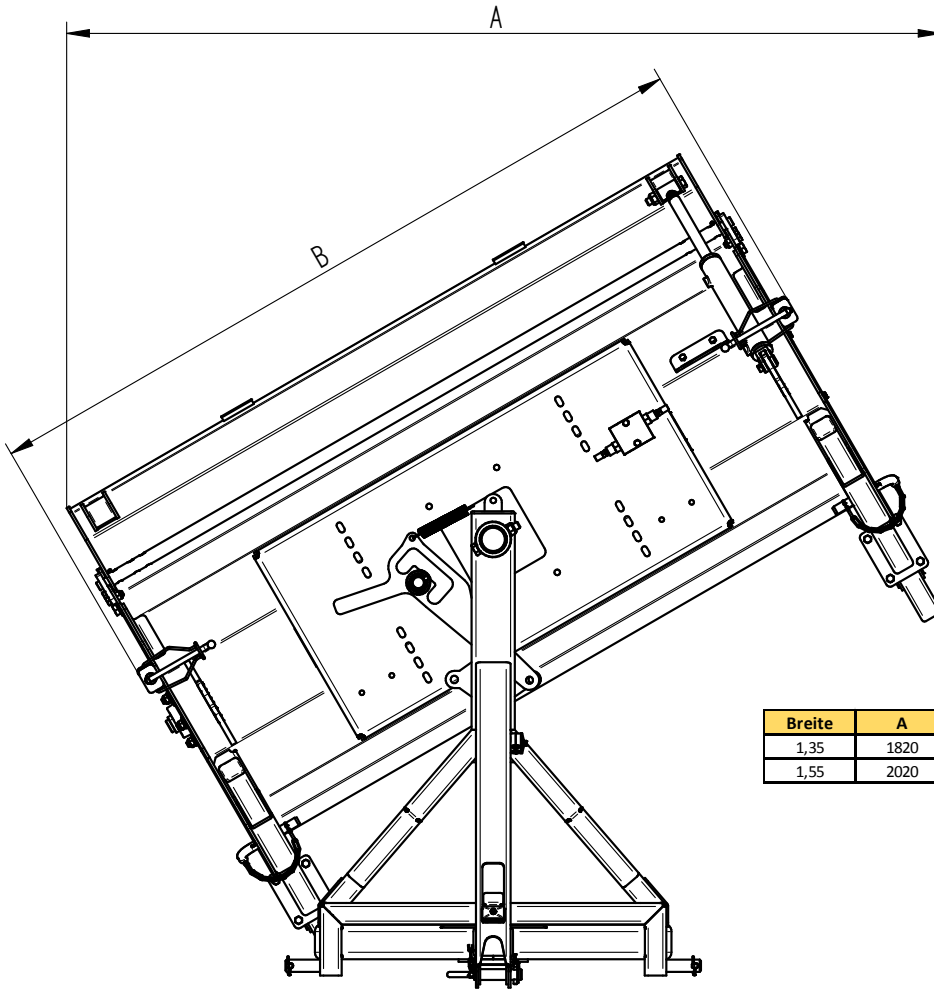

Kehmaschine »Kommunal« - 1350 mm

Zum Anbau an Dreipunkt und Schlepperdreieck

»Municipal« sweeper machine - 1350 mm

For attachment to three-point hitch and tractor triangle

Art.Nr.: KEHKOM135000

Breite	A	B
1,35	1820	1530
1,55	2020	1730