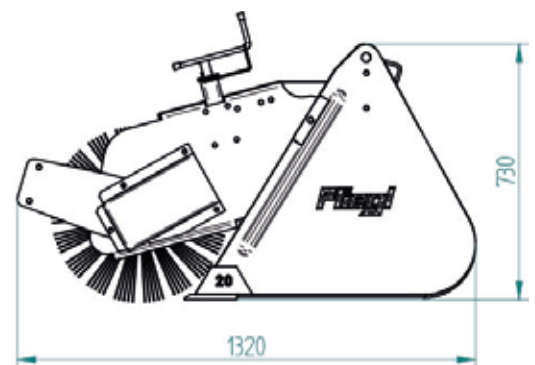

Kehrmaschine »PowerPro«

2400 mm / Hof-, Rad- und Teleskoplader

»PowerPro« sweeper machine

2400 mm / Farm, wheel and telescopic loaders

Art.Nr.: KEHRT240010

*Irtümer, technische Änderungen vorbehalten. | Technical modifications and errors excepted.