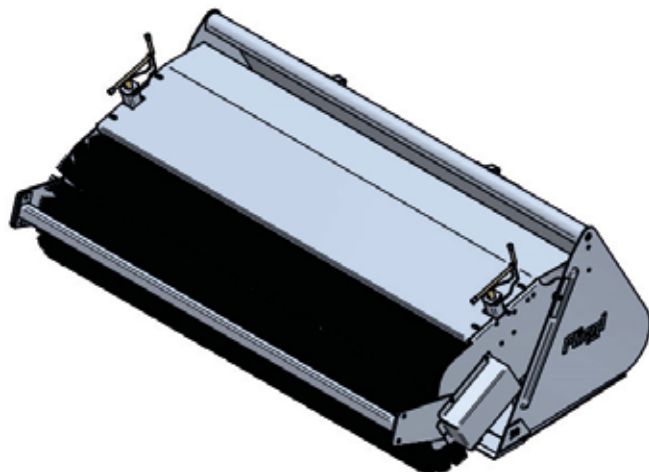

Kehrmaschine »PowerPro«

2400 mm / Hof-, Rad- und Teleskoplader

»PowerPro« sweeper machine

2400 mm / Farm, wheel and telescopic loaders

Art.Nr.: KEHRT240010

*Irtümer, technische Änderungen vorbehalten. | Technical modifications and errors excepted.