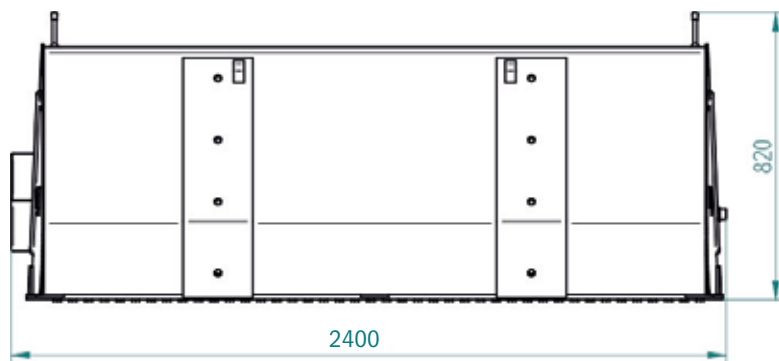

Kehrmaschine »PowerPro«

2400 mm / Hof-, Rad- und Teleskoplader

»PowerPro« sweeper machine

2400 mm / Farm, wheel and telescopic loaders

Art.Nr.: KEHRT240010

*Irtümer, technische Änderungen vorbehalten. | Technical modifications and errors excepted.