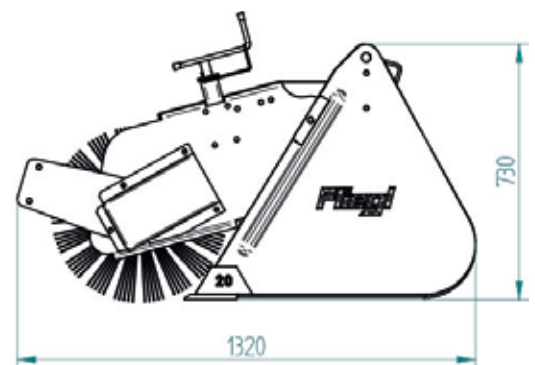

Kehrmaschine »PowerPro«

2200 mm / Hof-, Rad- und Teleskoplader

»PowerPro« sweeper machine

2200 mm / Farm, wheel and telescopic loaders

Art.Nr.: KEHRT220010

*Irrtümer, technische Änderungen vorbehalten. | Technical modifications and errors excepted.