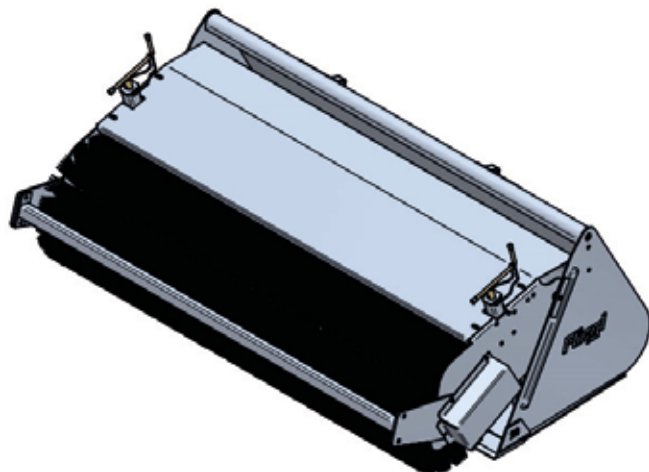

Kehrmaschine »PowerPro«

2200 mm / Hof-, Rad- und Teleskoplader

»PowerPro« sweeper machine

2200 mm / Farm, wheel and telescopic loaders

Art.Nr.: KEHRT220010

*Irrtümer, technische Änderungen vorbehalten. | Technical modifications and errors excepted.