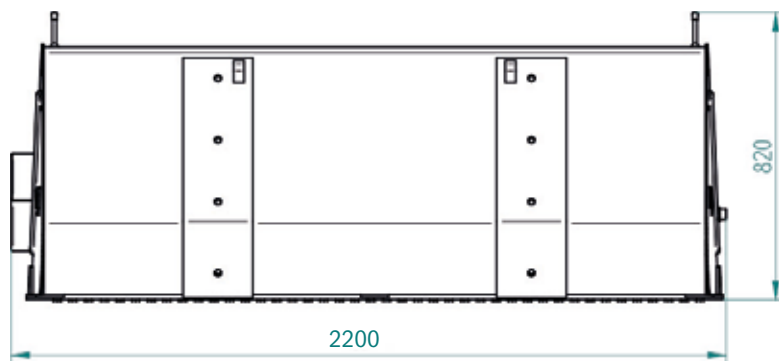

Kehrmaschine »PowerPro«

2200 mm / Hof-, Rad- und Teleskoplader

»PowerPro« sweeper machine

2200 mm / Farm, wheel and telescopic loaders

Art.Nr.: KEHRT220010

*Irrtümer, technische Änderungen vorbehalten. | Technical modifications and errors excepted.