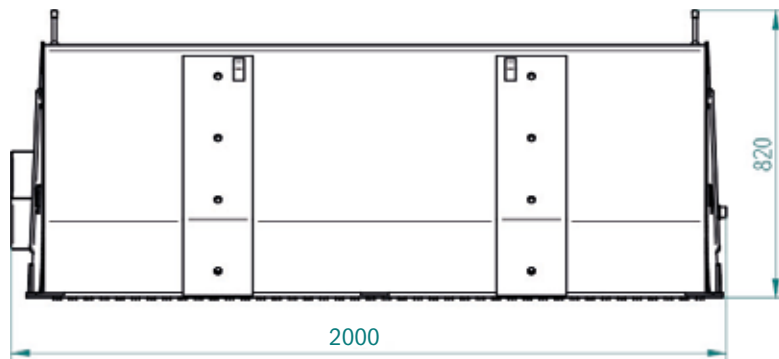

Kehrmaschine »PowerPro«

2000 mm / Hof-, Rad- und Teleskoplader

»PowerPro« sweeper machine

2000 mm / Farm, wheel and telescopic loaders

Art.Nr.: KEHRT200010

*Irrtümer, technische Änderungen vorbehalten. | Technical modifications and errors excepted.