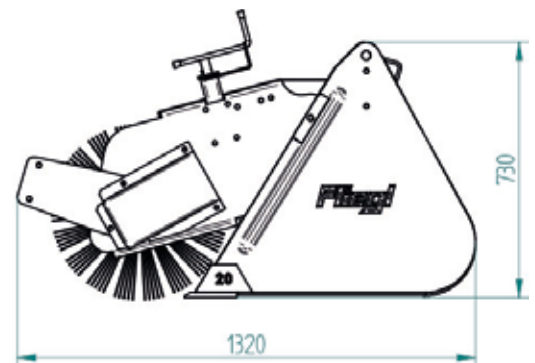

Kehrmaschine »PowerPro«

2000 mm / Hof-, Rad- und Teleskoplader

»PowerPro« sweeper machine

2000 mm / Farm, wheel and telescopic loaders

Art.Nr.: KEHRT200010

*Irrtümer, technische Änderungen vorbehalten. | Technical modifications and errors excepted.