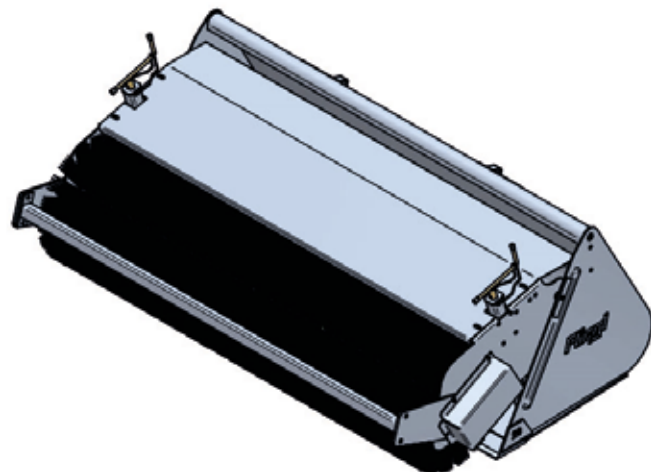

Kehrmaschine »PowerPro«

2000 mm / Hof-, Rad- und Teleskoplader

»PowerPro« sweeper machine

2000 mm / Farm, wheel and telescopic loaders

Art.Nr.: KEHRT200010

*Irrtümer, technische Änderungen vorbehalten. | Technical modifications and errors excepted.