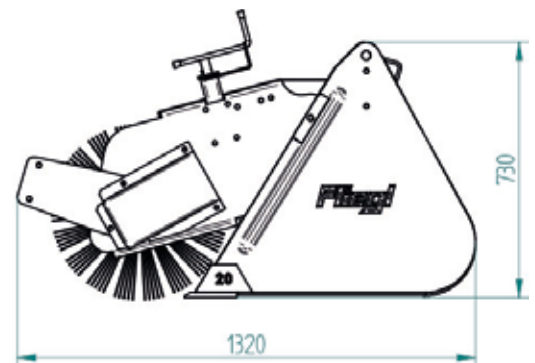

Kehrmaschine »PowerPro«

1800 mm / Hof-, Rad- und Teleskoplader

»PowerPro« sweeper machine

1800 mm / Farm, wheel and telescopic loaders

Art.Nr.: KEHRT180010

*Irrtümer, technische Änderungen vorbehalten. | Technical modifications and errors excepted.