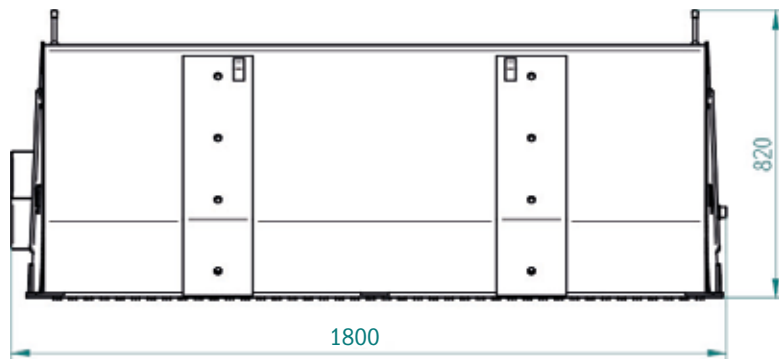

Kehrmaschine »PowerPro«

1800 mm / Hof-, Rad- und Teleskoplader

»PowerPro« sweeper machine

1800 mm / Farm, wheel and telescopic loaders

Art.Nr.: KEHRT180010

*Irrtümer, technische Änderungen vorbehalten. | Technical modifications and errors excepted.