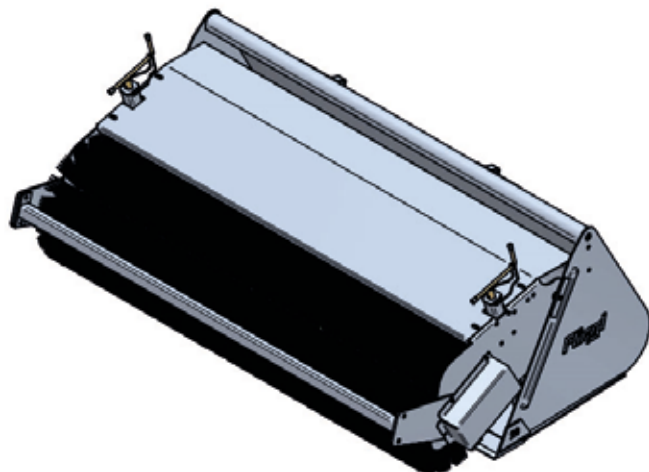

Kehrmaschine »PowerPro«

1800 mm / Hof-, Rad- und Teleskoplader

»PowerPro« sweeper machine

1800 mm / Farm, wheel and telescopic loaders

Art.Nr.: KEHRT180010

*Irrtümer, technische Änderungen vorbehalten. | Technical modifications and errors excepted.