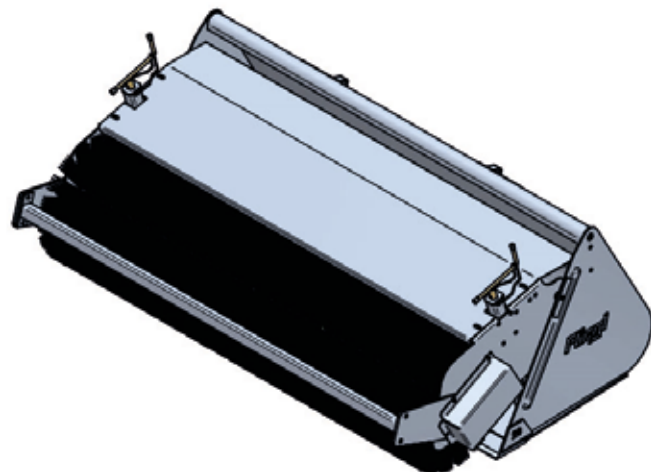

Kehrmaschine »PowerPro«

1500 mm / Hof-, Rad- und Teleskoplader

»PowerPro« sweeper machine

1500 mm / Farm, wheel and telescopic loaders

Art.Nr.: KEHRT150010

*Irrtümer, technische Änderungen vorbehalten. | Technical modifications and errors excepted.