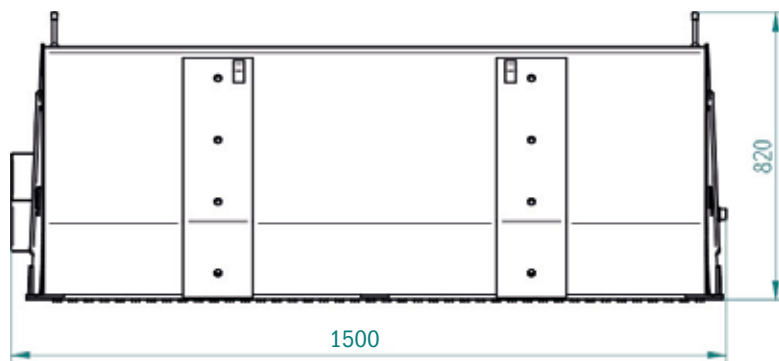

Kehrmaschine »PowerPro«

1500 mm / Hof-, Rad- und Teleskoplader

»PowerPro« sweeper machine

1500 mm / Farm, wheel and telescopic loaders

Art.Nr.: KEHRT150010

*Irrtümer, technische Änderungen vorbehalten. | Technical modifications and errors excepted.