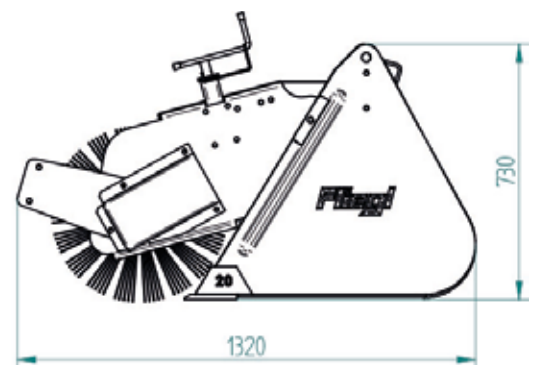

Kehrmaschine »PowerPro«

1500 mm / Hof-, Rad- und Teleskoplader

»PowerPro« sweeper machine

1500 mm / Farm, wheel and telescopic loaders

Art.Nr.: KEHRT150010

*Irrtümer, technische Änderungen vorbehalten. | Technical modifications and errors excepted.