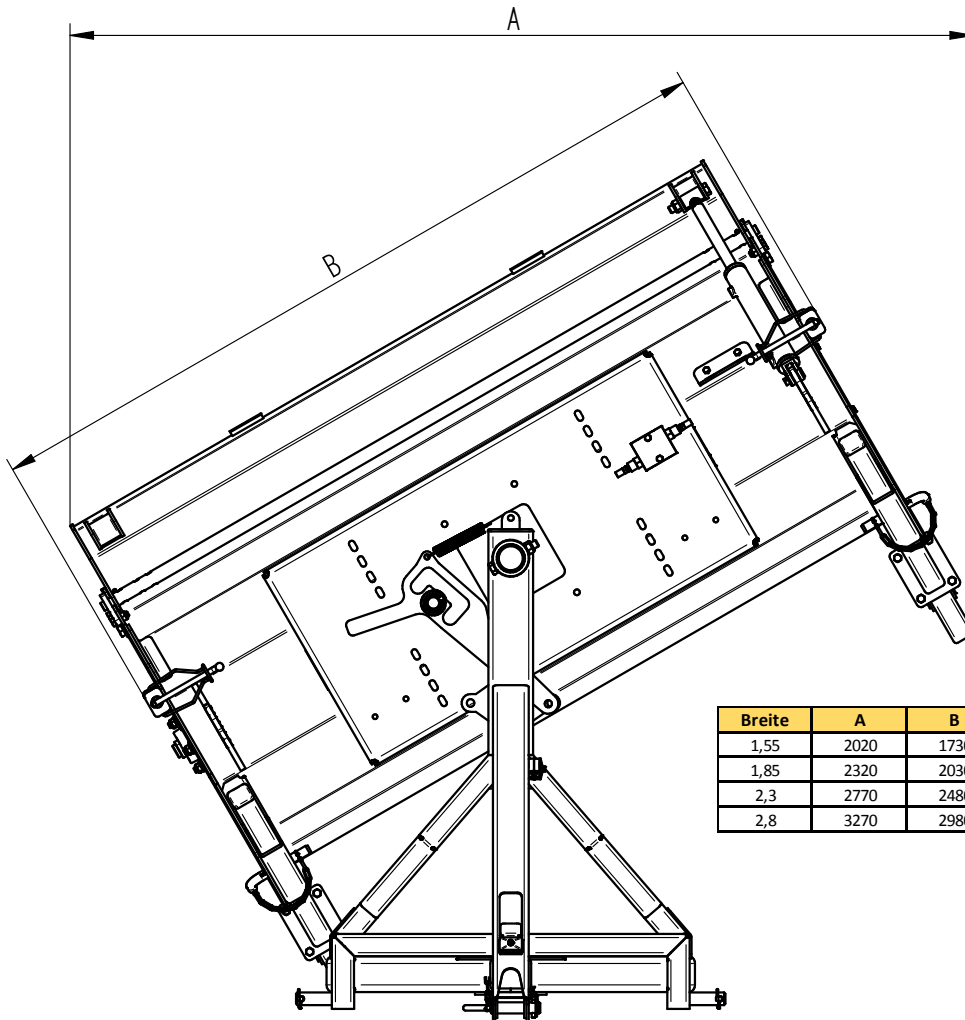

Kehrmaschine »Typ 500« - 2800 mm

»Typ 500« sweeper machine - 2800 mm

Art.Nr.: KEHFLI280000

Breite	A	B
1,55	2020	1730
1,85	2320	2030
2,3	2770	2480
2,8	3270	2980

*Irrtümer, technische Änderungen vorbehalten. | Technical modifications and errors excepted.