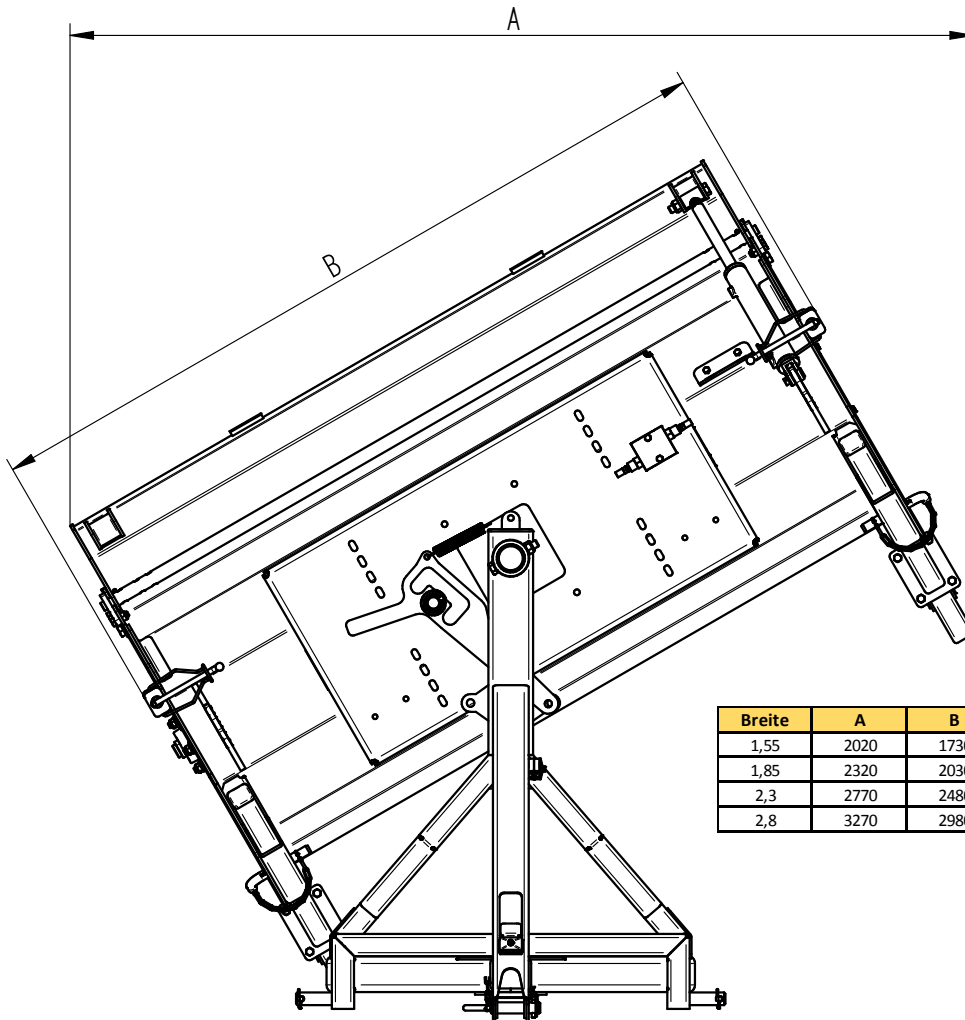

Kehrmaschine »Typ 500« - 2300 mm

»Typ 500« sweeper machine - 2300 mm

Art.Nr.: KEHFLI230000

Breite	A	B
1,55	2020	1730
1,85	2320	2030
2,3	2770	2480
2,8	3270	2980

*Irrtümer, technische Änderungen vorbehalten. | Technical modifications and errors excepted.