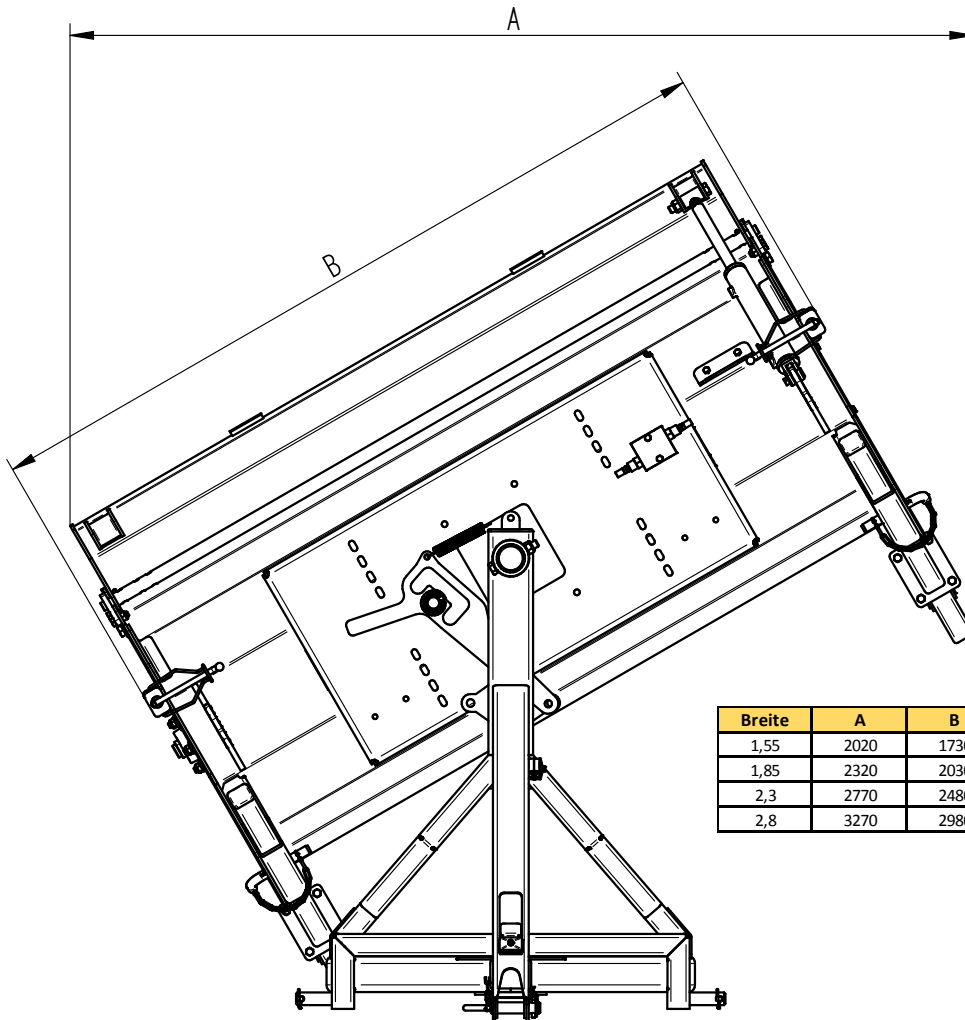

**Kehmaschine »Typ 600« Industrie**

2800 mm

**»Typ 600« sweeper machine industry**

2800 mm

Art.Nr.: KEHFLI000280

Breite	A	B
1,55	2020	1730
1,85	2320	2030
2,3	2770	2480
2,8	3270	2980

\*Irrtümer, technische Änderungen vorbehalten. | Technical modifications and errors excepted.