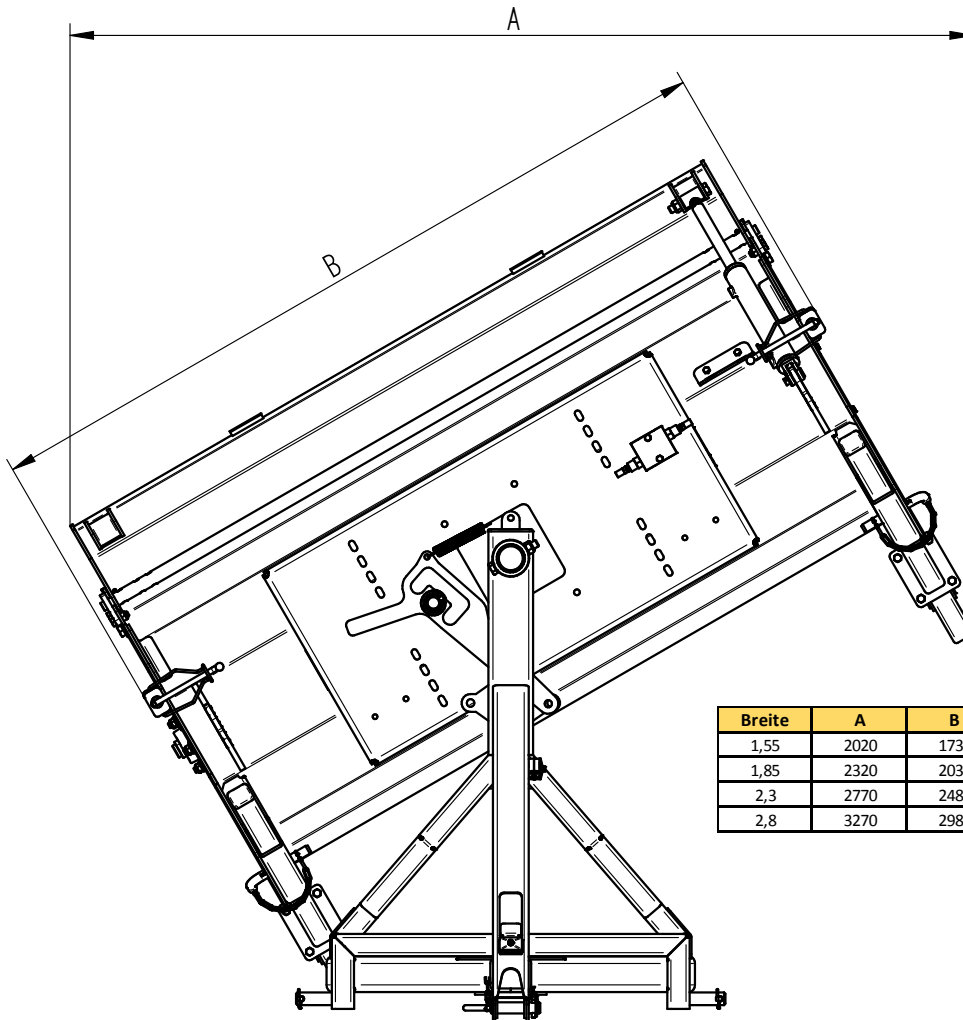

**Kehmaschine »Typ 600« Industrie**

2300 mm

**»Typ 600« sweeper machine industry**

2300 mm

Art.Nr.: KEHFLI000230

Breite	A	B
1,55	2020	1730
1,85	2320	2030
2,3	2770	2480
2,8	3270	2980

\*Irrtümer, technische Änderungen vorbehalten. | Technical modifications and errors excepted.