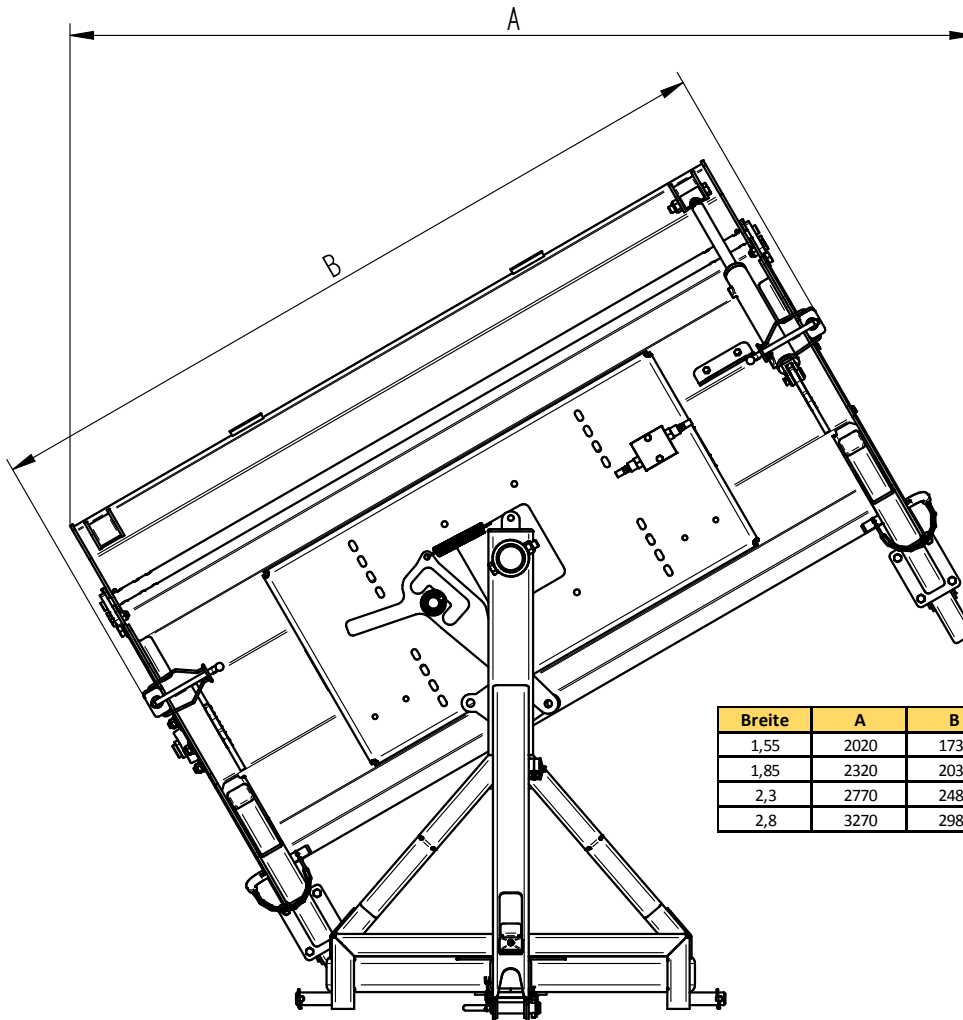

**Kehrmaschine »Typ 600« Industrie**

1850 mm

**»Typ 600« sweeper machine industry**

1850 mm

Art.Nr.: KEHFLI000185

Breite	A	B
1,55	2020	1730
1,85	2320	2030
2,3	2770	2480
2,8	3270	2980

\*Irrtümer, technische Änderungen vorbehalten. | Technical modifications and errors excepted.