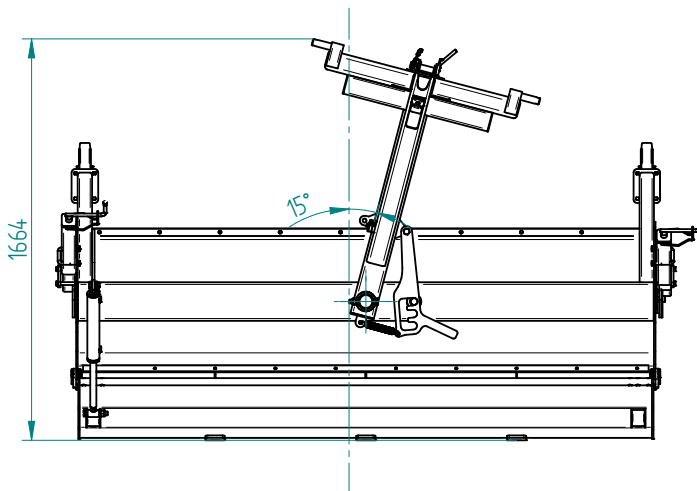

Kehmaschine »Economy« - 2300 mm

Zum Anbau an Dreipunkt und Schlepperdreieck

»Economy« sweeper machine - 2300 mm

For attachment to three-point hitch and tractor triangle

Art.Nr.: KEHECO240000

*Irrtümer, technische Änderungen vorbehalten.