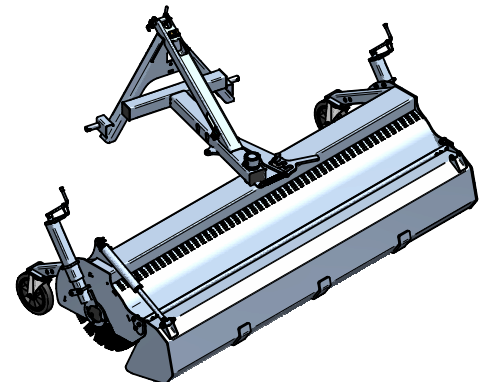

Kehmaschine »Economy« - 2300 mm

Zum Anbau an Dreipunkt und Schlepperdreieck

»Economy« sweeper machine - 2300 mm

For attachment to three-point hitch and tractor triangle

Art.Nr.: KEHECO240000

*Irrtümer, technische Änderungen vorbehalten.