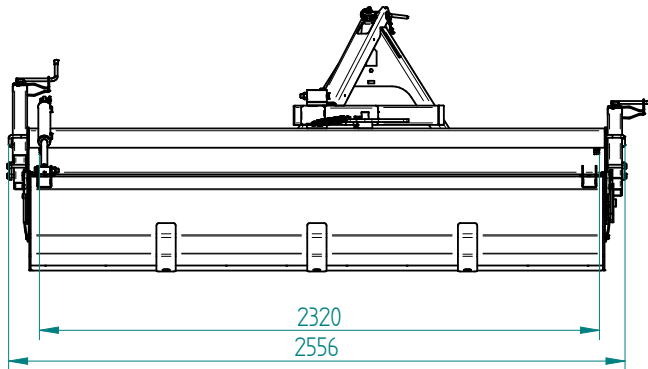

Kehmaschine »Economy« - 2300 mm

Zum Anbau an Dreipunkt und Schlepperdreieck

»Economy« sweeper machine - 2300 mm

For attachment to three-point hitch and tractor triangle

Art.Nr.: KEHECO240000

*Irrtümer, technische Änderungen vorbehalten.