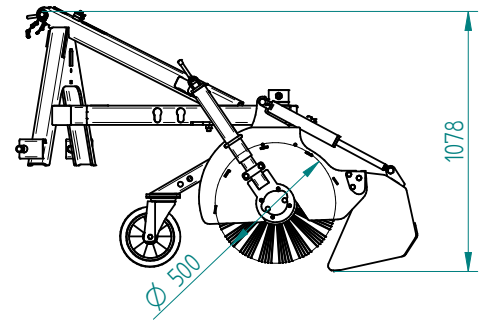

Kehmaschine »Economy« - 2300 mm

Zum Anbau an Dreipunkt und Schlepperdreieck

»Economy« sweeper machine - 2300 mm

For attachment to three-point hitch and tractor triangle

Art.Nr.: KEHECO240000

*Irrtümer, technische Änderungen vorbehalten.