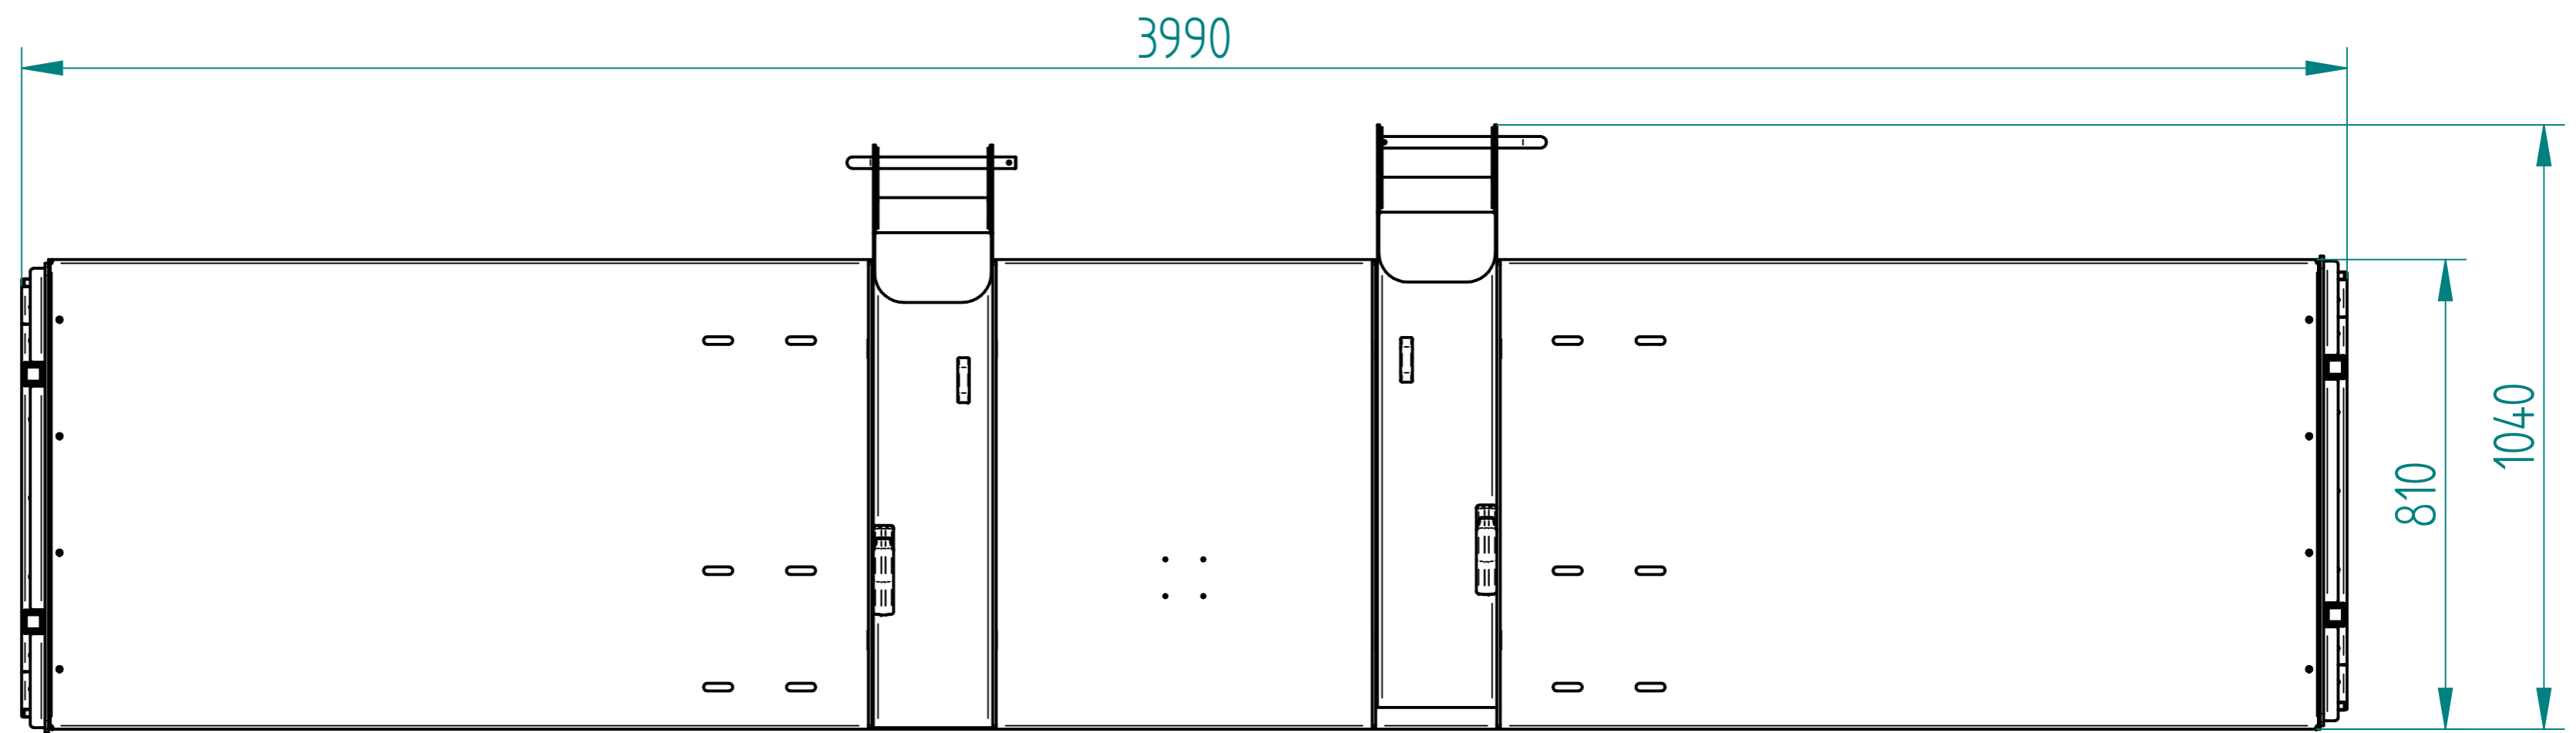

Einzelheit A

KEBFLI00001-000001-000 4000mm