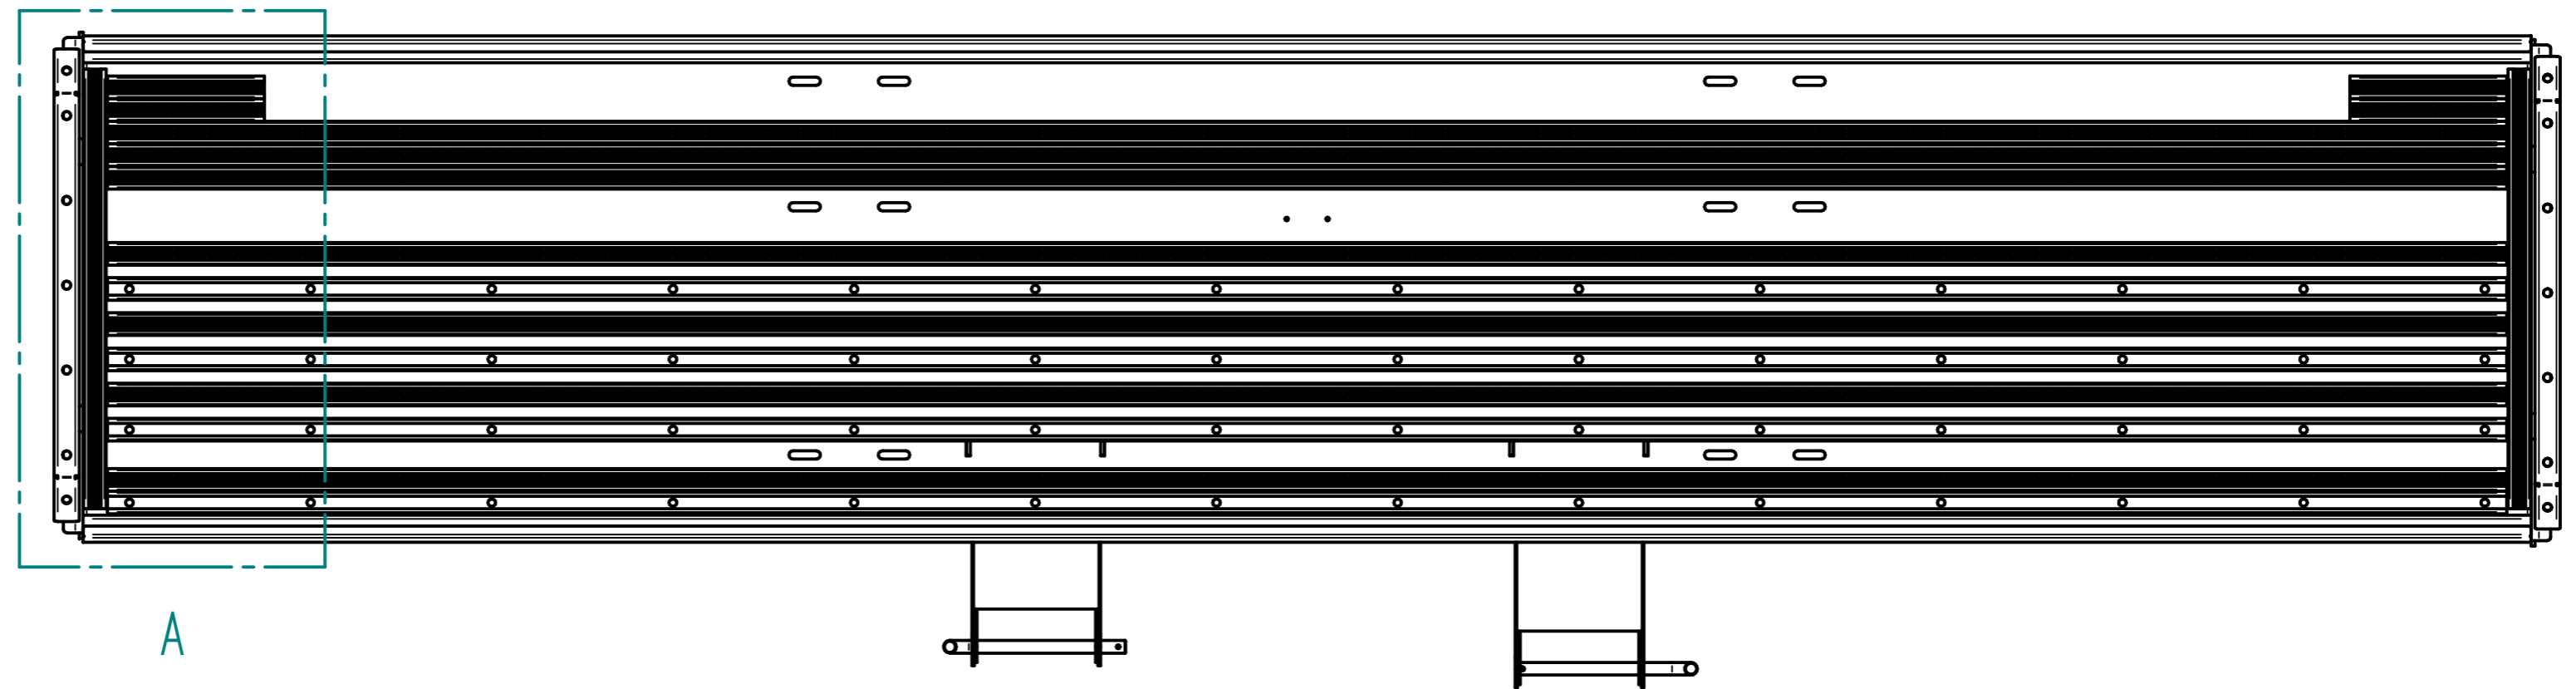

Einzelheit A

KEBFLI00001-000001-000 4000mm