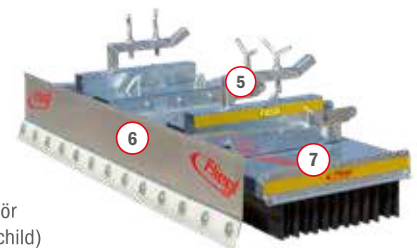

Kehrbesen mit Zubehör:

- ⑤ Schaufelaufnahme (optional erhältlich)
- ⑥ Individuell mit optionalem Zubehör konfigurierbar (Abb. mit Planierschild)
- ⑦ Glatte Oberflächen für effiziente und gründliche Reinigung des Besens